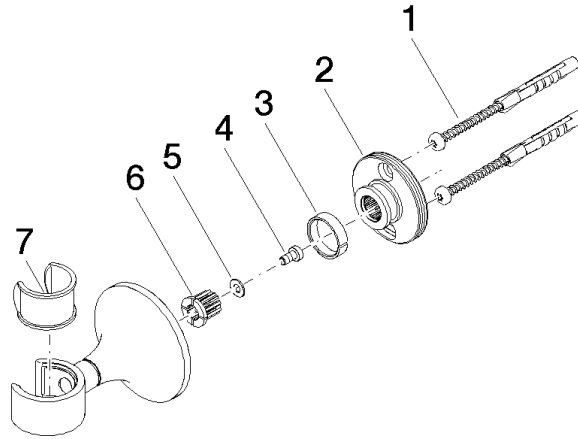

28 050 809

● rosace Ø 60 mm

	Champagne (Or 22cts)	28 050 809-47
	Chrome	28 050 809-00
	Platine brossé	28 050 809-06
	Platine	28 050 809-08
	Dark Chrome	28 050 809-19
	Laiton brossé (Or 23cts)	28 050 809-28
	Bronze brossé	28 050 809-42
	Champagne brossé (Or 22cts)	28 050 809-46
	Dark Platinum brossé	28 050 809-99

28 050 809

mm [Inches]

28 050 809

Version du produit de 8/29/2019

Les pièces pour les
autres finitions
peuvent être
trouvées ici : Chrome

VAIA Support de douchette - Champagne (Or 22cts)

VAIA

28 050 809

Liste des pièces de rechange

Version du produit de 8/29/2019

N°	Article Numéro	Désignation	Fréquence de montage	Délai de livraison
	05 30 31 025 00 90	set de fixation	7	2