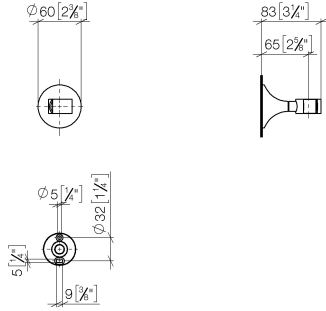

28 050 809

● rosace Ø 60 mm

	Champagne (Or 22cts)	28 050 809-47
	Chrome	28 050 809-00
	Platine brossé	28 050 809-06
	Platine	28 050 809-08
	Dark Chrome	28 050 809-19
	Laiton brossé (Or 23cts)	28 050 809-28
	Bronze brossé	28 050 809-42
	Champagne brossé (Or 22cts)	28 050 809-46
	Dark Platinum brossé	28 050 809-99

28 050 809

mm [Inches]

28 050 809

Version du produit de 8/29/2019

Les pièces pour les
autres finitions
peuvent être
trouvées ici : Chrome

VAIA Support de douchette - Champagne (Or 22cts)

VAIA

28 050 809

Liste des pièces de rechange

Version du produit de 8/29/2019

N°	Article Numéro	Désignation	Fréquence de montage	Délai de livraison
	05 30 31 025 00 90	set de fixation	7	2