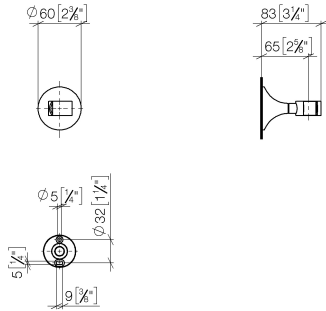

28 050 809

• rosace Ø 60 mm

	Dark Platinum brossé	28 050 809-99
	Chrome	28 050 809-00
	Platine brossé	28 050 809-06
	Platine	28 050 809-08
	Dark Chrome	28 050 809-19
	Laiton brossé (Or 23cts)	28 050 809-28
	Bronze brossé	28 050 809-42
	Champagne brossé (Or 22cts)	28 050 809-46
	Champagne (Or 22cts)	28 050 809-47

28 050 809

mm [Inches]

28 050 809

Version du produit de 3/13/2017 à 8/29/2019

Version du produit de 8/29/2019

Les pièces pour les
autres finitions
peuvent être
trouvées ici : Chrome

VAIA Support de douchette - Dark Platinum brossé

VAIA

28 050 809

Liste des pièces de rechange

Version du produit de 3/13/2017 à 8/29/2019

Version du produit de 8/29/2019

N°	Article Numéro	Désignation	Fréquence de montage	Délai de livraison
	05 30 31 025 00 90	set de fixation	7	2