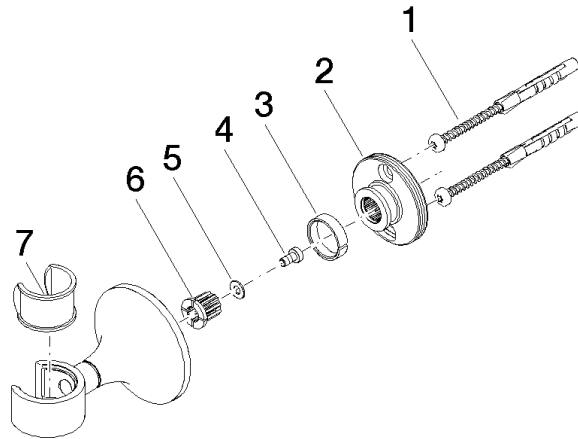

28 050 809

• rosace Ø 60 mm

	Dark Platinum brossé	28 050 809-99
	Chrome	28 050 809-00
	Platine brossé	28 050 809-06
	Platine	28 050 809-08
	Dark Chrome	28 050 809-19
	Laiton brossé (Or 23cts)	28 050 809-28
	Bronze brossé	28 050 809-42
	Champagne brossé (Or 22cts)	28 050 809-46
	Champagne (Or 22cts)	28 050 809-47

28 050 809

mm [Inches]

28 050 809

Version du produit de 3/13/2017 à 8/29/2019

Version du produit de 8/29/2019

Les pièces pour les
autres finitions
peuvent être
trouvées ici : Chrome

VAIA Support de douchette - Dark Platinum brossé

VAIA

28 050 809

Liste des pièces de rechange

Version du produit de 3/13/2017 à 8/29/2019

Version du produit de 8/29/2019

N°	Article Numéro	Désignation	Fréquence de montage	Délai de livraison
	05 30 31 025 00 90	set de fixation	7	2