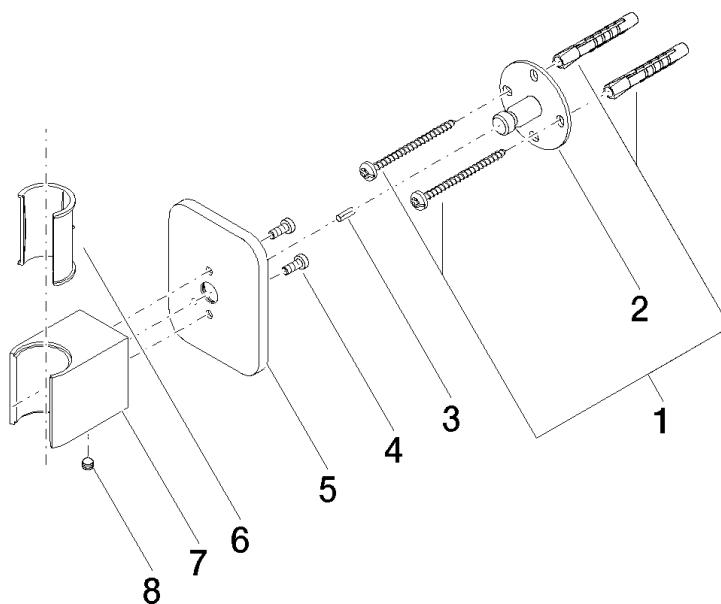

28 050 845

• rosace 60 x 78 mm

	Chrome	28 050 845-00
	Platine brossé	28 050 845-06
	Dark Chrome	28 050 845-19
	Or clair brossé	28 050 845-27
	Noir mat	28 050 845-33
	Chrome brossé	28 050 845-93
	Dark Platinum brossé	28 050 845-99

28 050 845

mm [inches]

28 050 845

Les pièces pour les autres finitions peuvent être trouvées ici : Platine brossé

### Liste des pièces de rechange

N°	Article Numéro	Désignation	Fréquence de montage	Délai de livraison
1	05 30 31 025 00 90	set de fixation	1	2
2	09 30 11 041 90	rondelle	1	2
3	09 31 11 026 90	tige	1	2
4	09 30 30 054 90	vis	2	2
5	09 27 84 022-00	rosace	1	10
6	09 18 40 078 90	douille	1	2
7	09 17 20 035-00	patte de fixation	1	60
8	90 31 11 112 00 90	tige	1	2