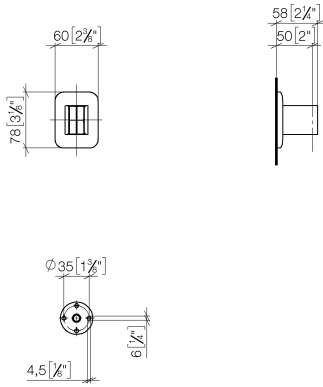

28 050 845

• rosace 60 x 78 mm

	Chrome	28 050 845-00
	Platine brossé	28 050 845-06
	Dark Chrome	28 050 845-19
	Or clair brossé	28 050 845-27
	Noir mat	28 050 845-33
	Chrome brossé	28 050 845-93
	Dark Platinum brossé	28 050 845-99

28 050 845

mm [inches]

28 050 845

Les pièces pour les autres finitions peuvent être trouvées ici : Platine brossé

### Liste des pièces de rechange

N°	Article Numéro	Désignation	Fréquence de montage	Délai de livraison
1	05 30 31 025 00 90	set de fixation	1	2
2	09 30 11 041 90	rondelle	1	2
3	09 31 11 026 90	tige	1	2
4	09 30 30 054 90	vis	2	2
5	09 27 84 022-00	rosace	1	10
6	09 18 40 078 90	douille	1	2
7	09 17 20 035-00	patte de fixation	1	60
8	90 31 11 112 00 90	tige	1	2