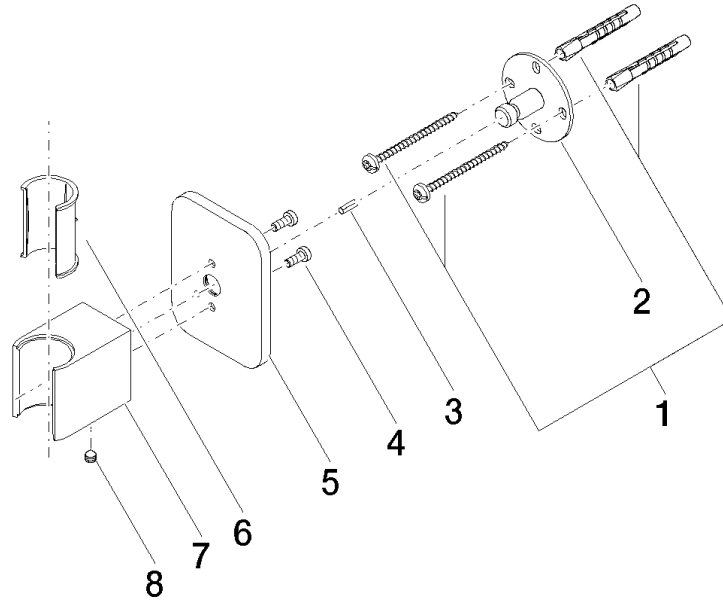

28 050 845

mm [inches]

28 050 845

Version du produit de 3/9/2016 à 3/2/2021

Version du produit de 3/2/2021

Les pièces pour les
autres finitions
peuvent être
trouvées ici : Chrome

LISSÉ Support de douchette - Platine brossé

LISSÉ

28 050 845

Liste des pièces de rechange

Version du produit de 3/9/2016 à 3/2/2021

Version du produit de 3/2/2021

N°	Article Numéro	Désignation	Fréquence de montage	Délai de livraison
	05 30 31 025 00 90	set de fixation	9	2