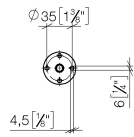

28 050 845

• rosace 60 x 78 mm

	Dark Chrome	28 050 845-19
	Chrome	28 050 845-00
	Platine brossé	28 050 845-06
	Or clair brossé	28 050 845-27
	Noir mat	28 050 845-33
	Chrome brossé	28 050 845-93
	Dark Platinum brossé	28 050 845-99

28 050 845

mm [inches]

Version du produit de 3/2/2021

Les pièces pour les
autres finitions
peuvent être
trouvées ici : Chrome

28 050 845

Liste des pièces de rechange

Version du produit de 3/2/2021

N°	Article Numéro	Désignation	Fréquence de montage	Délai de livraison
	05 30 31 025 00 90	set de fixation	9	2