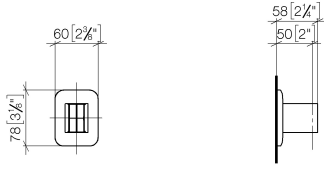

28 050 845

• rosace 60 x 78 mm

	Dark Chrome	28 050 845-19
	Chrome	28 050 845-00
	Platine brossé	28 050 845-06
	Or clair brossé	28 050 845-27
	Noir mat	28 050 845-33
	Chrome brossé	28 050 845-93
	Dark Platinum brossé	28 050 845-99

28 050 845

mm [inches]

Version du produit de 3/2/2021

Les pièces pour les
autres finitions
peuvent être
trouvées ici : Chrome

28 050 845

Liste des pièces de rechange

Version du produit de 3/2/2021

N°	Article Numéro	Désignation	Fréquence de montage	Délai de livraison
	05 30 31 025 00 90	set de fixation	9	2