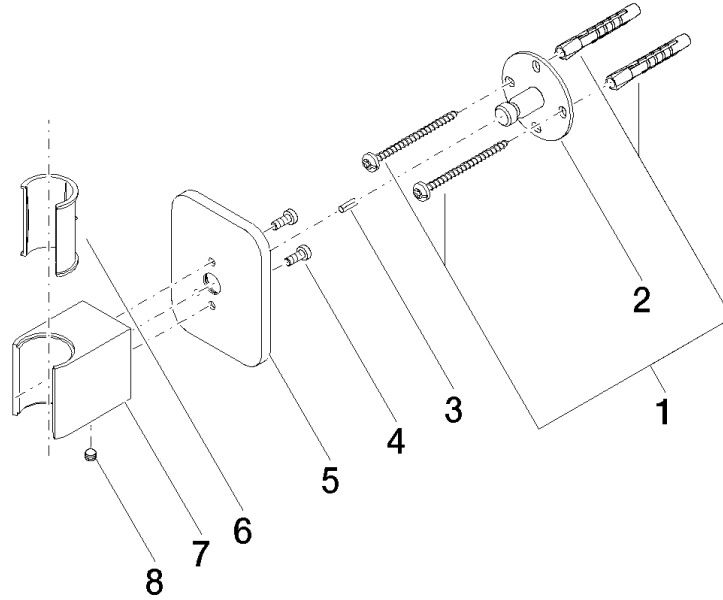

28 050 845

• rosace 60 x 78 mm

	Dark Chrome	28 050 845-19
	Chrome	28 050 845-00
	Platine brossé	28 050 845-06
	Or clair brossé	28 050 845-27
	Noir mat	28 050 845-33
	Chrome brossé	28 050 845-93
	Dark Platinum brossé	28 050 845-99

28 050 845

mm [inches]

Version du produit de 3/2/2021

Les pièces pour les
autres finitions
peuvent être
trouvées ici : Chrome

28 050 845

Liste des pièces de rechange

Version du produit de 3/2/2021

N°	Article Numéro	Désignation	Fréquence de montage	Délai de livraison
	05 30 31 025 00 90	set de fixation	9	2