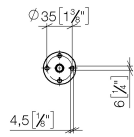

28 050 845

mm [inches]

28 050 845

Version du produit de 3/9/2016 à 3/2/2021

Version du produit de 3/2/2021

Les pièces pour les
autres finitions
peuvent être
trouvées ici : Chrome

LISSÉ Support de douchette - Chrome brossé