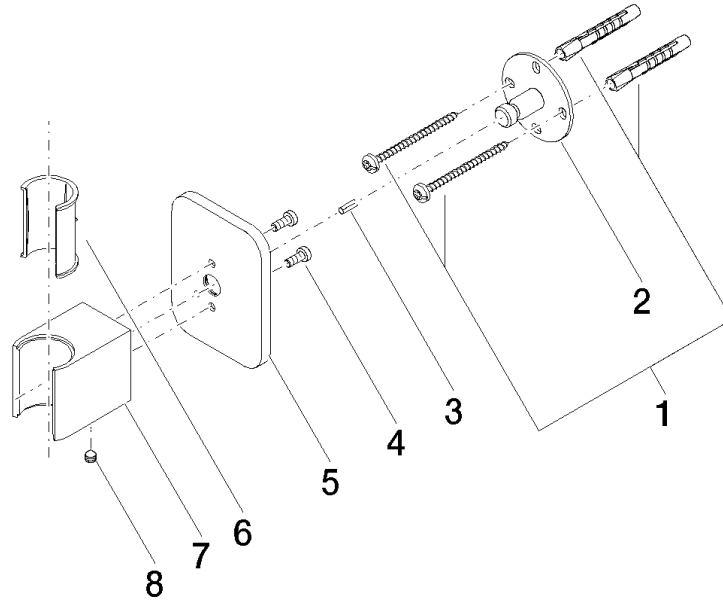

28 050 845

mm [inches]

28 050 845

Version du produit de 3/9/2016 à 3/2/2021

Version du produit de 3/2/2021

Les pièces pour les
autres finitions
peuvent être
trouvées ici : Chrome

LISSÉ Support de douchette - Chrome brossé

LISSÉ

28 050 845

Liste des pièces de rechange

Version du produit de 3/9/2016 à 3/2/2021

Version du produit de 3/2/2021

N°	Article Numéro	Désignation	Fréquence de montage	Délai de livraison
	05 30 31 025 00 90	set de fixation	9	2