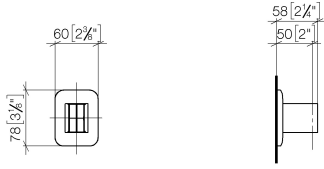

28 050 845

• rosace 60 x 78 mm

	Chrome brossé	28 050 845-93
	Chrome	28 050 845-00
	Platine brossé	28 050 845-06
	Dark Chrome	28 050 845-19
	Or clair brossé	28 050 845-27
	Noir mat	28 050 845-33
	Dark Platinum brossé	28 050 845-99

28 050 845

mm [inches]

28 050 845

Version du produit de 3/9/2016 à 3/2/2021

Version du produit de 3/2/2021

Les pièces pour les
autres finitions
peuvent être
trouvées ici : Chrome

LISSÉ Support de douchette - Chrome brossé

LISSÉ

28 050 845

Liste des pièces de rechange

Version du produit de 3/9/2016 à 3/2/2021

Version du produit de 3/2/2021

N°	Article Numéro	Désignation	Fréquence de montage	Délai de livraison
	05 30 31 025 00 90	set de fixation	9	2