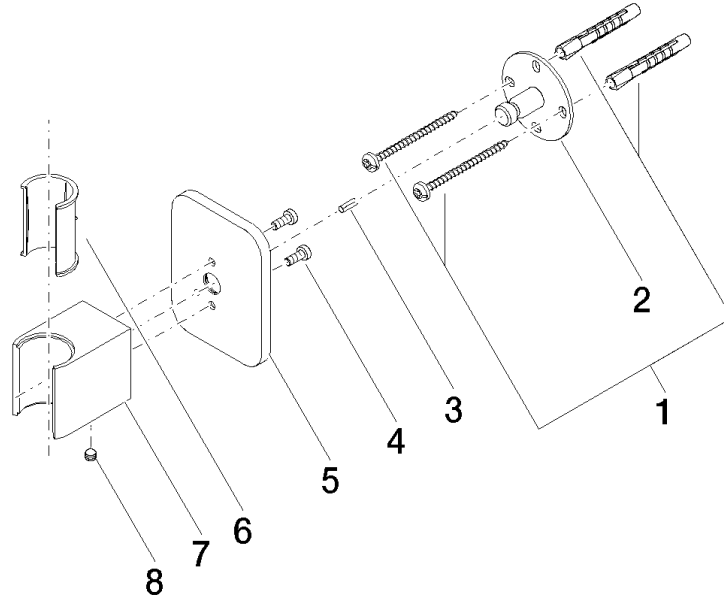

28 050 845

mm [inches]

28 050 845

Version du produit de 3/2/2021

Les pièces pour les
autres finitions
peuvent être
trouvées ici : Chrome

28 050 845

Liste des pièces de rechange

Version du produit de 3/2/2021

N°	Article Numéro	Désignation	Fréquence de montage	Délai de livraison
	05 30 31 025 00 90	set de fixation	9	2