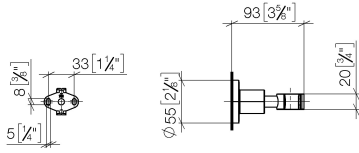

28 050 892

• rosace Ø 55 mm

| | | |
|--|-----------------------------|---------------|
|  | Platine brossé | 28 050 892-06 |
|  | Chrome | 28 050 892-00 |
|  | Platine | 28 050 892-08 |
|  | Dark Chrome | 28 050 892-19 |
|  | Laiton brossé (Or 23cts) | 28 050 892-28 |
|  | Noir mat | 28 050 892-33 |
|  | Bronze brossé | 28 050 892-42 |
|  | Champagne brossé (Or 22cts) | 28 050 892-46 |
|  | Champagne (Or 22cts) | 28 050 892-47 |
|  | Chrome brossé | 28 050 892-93 |
|  | Dark Platinum brossé | 28 050 892-99 |

28 050 892

mm [inches]

28 050 892

Version du produit de 4/1/2024

Les pièces pour les
autres finitions
peuvent être
trouvées ici : Chrome

28 050 892

Liste des pièces de rechange

Version du produit de 4/1/2024