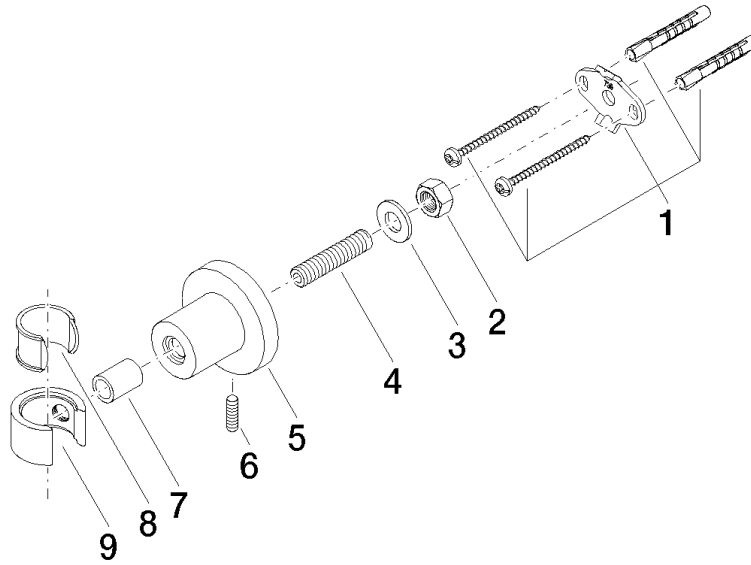

28 050 892

• rosace Ø 55 mm

| | | |
|--|-----------------------------|---------------|
|  | Platine brossé | 28 050 892-06 |
|  | Chrome | 28 050 892-00 |
|  | Platine | 28 050 892-08 |
|  | Dark Chrome | 28 050 892-19 |
|  | Laiton brossé (Or 23cts) | 28 050 892-28 |
|  | Noir mat | 28 050 892-33 |
|  | Bronze brossé | 28 050 892-42 |
|  | Champagne brossé (Or 22cts) | 28 050 892-46 |
|  | Champagne (Or 22cts) | 28 050 892-47 |
|  | Chrome brossé | 28 050 892-93 |
|  | Dark Platinum brossé | 28 050 892-99 |

28 050 892

mm [inches]

28 050 892

Version du produit de 4/1/2024

Les pièces pour les
autres finitions
peuvent être
trouvées ici : Chrome

28 050 892

Liste des pièces de rechange

Version du produit de 4/1/2024

| N° | Article Numéro | Désignation | Fréquence de montage | Délai de livraison |
|----|--------------------|-----------------|----------------------|--------------------|
| | 05 17 20 739 00 90 | set de fixation | 9 | 2 |