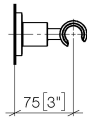

28 050 892

• rosace Ø 55 mm

| | | |
|--|-----------------------------|---------------|
|  | Platine brossé | 28 050 892-06 |
|  | Chrome | 28 050 892-00 |
|  | Platine | 28 050 892-08 |
|  | Dark Chrome | 28 050 892-19 |
|  | Laiton brossé (Or 23cts) | 28 050 892-28 |
|  | Noir mat | 28 050 892-33 |
|  | Bronze brossé | 28 050 892-42 |
|  | Champagne brossé (Or 22cts) | 28 050 892-46 |
|  | Champagne (Or 22cts) | 28 050 892-47 |
|  | Chrome brossé | 28 050 892-93 |
|  | Dark Platinum brossé | 28 050 892-99 |

28 050 892

mm [inches]

28 050 892

Version du produit de 4/1/2024

Les pièces pour les
autres finitions
peuvent être
trouvées ici : Chrome

28 050 892

Liste des pièces de rechange

Version du produit de 4/1/2024