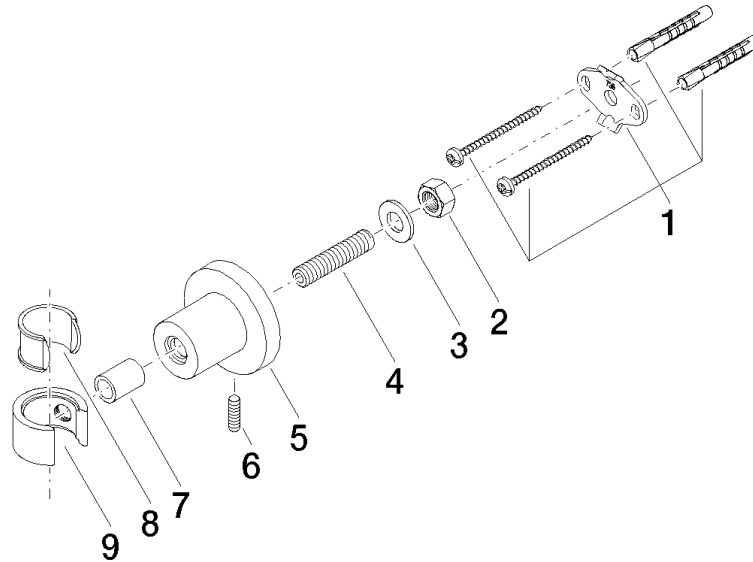

28 050 892

• rosace Ø 55 mm

	Platine	28 050 892-08
	Chrome	28 050 892-00
	Platine brossé	28 050 892-06
	Dark Chrome	28 050 892-19
	Laiton brossé (Or 23cts)	28 050 892-28
	Noir mat	28 050 892-33
	Bronze brossé	28 050 892-42
	Champagne brossé (Or 22cts)	28 050 892-46
	Champagne (Or 22cts)	28 050 892-47
	Chrome brossé	28 050 892-93
	Dark Platinum brossé	28 050 892-99

28 050 892

mm [inches]

**Version du produit de 4/1/2024**

Les pièces pour les  
autres finitions  
peuvent être  
trouvées ici : [Chrome](#)

28 050 892

## Liste des pièces de rechange

Version du produit de 4/1/2024

N°	Article Numéro	Désignation	Fréquence de montage	Délai de livraison
	05 17 20 739 00 90	set de fixation	9	2