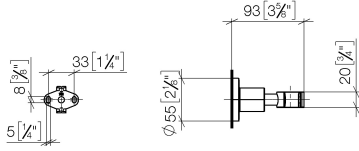

28 050 892

• rosace Ø 55 mm

	Platine	28 050 892-08
	Chrome	28 050 892-00
	Platine brossé	28 050 892-06
	Dark Chrome	28 050 892-19
	Laiton brossé (Or 23cts)	28 050 892-28
	Noir mat	28 050 892-33
	Bronze brossé	28 050 892-42
	Champagne brossé (Or 22cts)	28 050 892-46
	Champagne (Or 22cts)	28 050 892-47
	Chrome brossé	28 050 892-93
	Dark Platinum brossé	28 050 892-99

28 050 892

mm [inches]

**Version du produit de 4/1/2024**

Les pièces pour les  
autres finitions  
peuvent être  
trouvées ici : [Chrome](#)

28 050 892