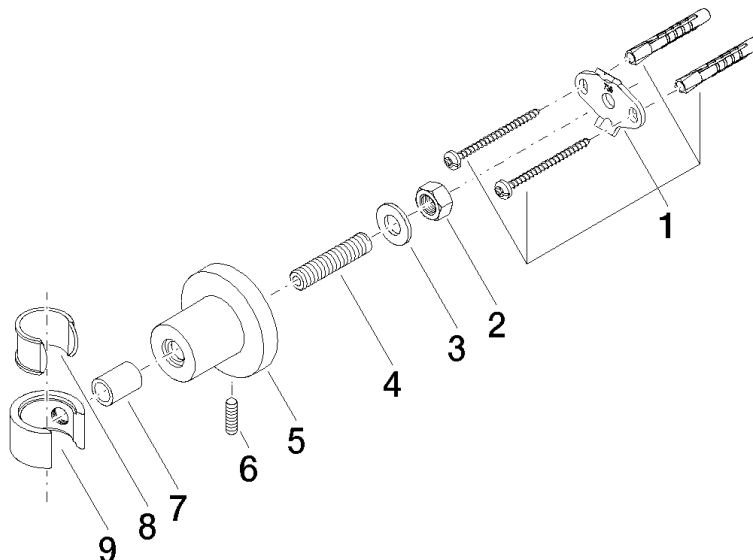

28 050 892

• rosace Ø 55 mm

	Dark Chrome	28 050 892-19
	Chrome	28 050 892-00
	Platine brossé	28 050 892-06
	Platine	28 050 892-08
	Laiton brossé (Or 23cts)	28 050 892-28
	Noir mat	28 050 892-33
	Bronze brossé	28 050 892-42
	Champagne brossé (Or 22cts)	28 050 892-46
	Champagne (Or 22cts)	28 050 892-47
	Chrome brossé	28 050 892-93
	Dark Platinum brossé	28 050 892-99

28 050 892

mm [inches]

28 050 892

Les pièces pour les autres finitions peuvent être trouvées ici : [Chrome](#)

Liste des pièces de rechange

N°	Article Numéro	Désignation	Fréquence de montage	Délai de livraison
1	05 17 20 739 00 90	set de fixation	1	2
2	09 23 10 026 90	écrou	1	2
3	09 30 11 046 90	rondelle	1	2
4	08 18 50 586 90	vis	1	2
5	08 17 89 505-19	patte de fixation	1	20
6	04 31 11 113 00 90	tige	1	2
7	08 17 20 624-19	patte de fixation	1	20
8	90 18 40 035 00 90	douille	1	2
9	09 17 20 014-19	patte de fixation	1	20