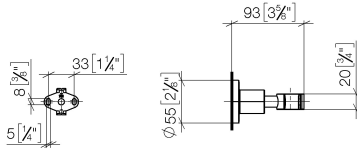

28 050 892

• rosace Ø 55 mm

	Dark Chrome	28 050 892-19
	Chrome	28 050 892-00
	Platine brossé	28 050 892-06
	Platine	28 050 892-08
	Laiton brossé (Or 23cts)	28 050 892-28
	Noir mat	28 050 892-33
	Bronze brossé	28 050 892-42
	Champagne brossé (Or 22cts)	28 050 892-46
	Champagne (Or 22cts)	28 050 892-47
	Chrome brossé	28 050 892-93
	Dark Platinum brossé	28 050 892-99

28 050 892

mm [inches]

28 050 892

Les pièces pour les autres finitions peuvent être trouvées ici : [Chrome](#)

Liste des pièces de rechange

N°	Article Numéro	Désignation	Fréquence de montage	Délai de livraison
1	05 17 20 739 00 90	set de fixation	1	2
2	09 23 10 026 90	écrou	1	2
3	09 30 11 046 90	rondelle	1	2
4	08 18 50 586 90	vis	1	2
5	08 17 89 505-19	patte de fixation	1	20
6	04 31 11 113 00 90	tige	1	2
7	08 17 20 624-19	patte de fixation	1	20
8	90 18 40 035 00 90	douille	1	2
9	09 17 20 014-19	patte de fixation	1	20