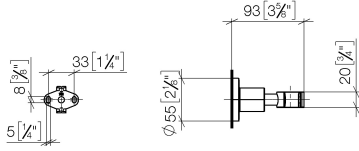

28 050 892

• rosace Ø 55 mm

	Noir mat	28 050 892-33
	Chrome	28 050 892-00
	Platine brossé	28 050 892-06
	Platine	28 050 892-08
	Dark Chrome	28 050 892-19
	Laiton brossé (Or 23cts)	28 050 892-28
	Bronze brossé	28 050 892-42
	Champagne brossé (Or 22cts)	28 050 892-46
	Champagne (Or 22cts)	28 050 892-47
	Chrome brossé	28 050 892-93
	Dark Platinum brossé	28 050 892-99

28 050 892

mm [inches]

28 050 892

Version du produit de 4/1/2024

Les pièces pour les
autres finitions
peuvent être
trouvées ici : [Chrome](#)

28 050 892

Liste des pièces de rechange

Version du produit de 4/1/2024