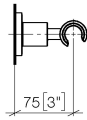

28 050 892

• rosace Ø 55 mm

	Noir mat	28 050 892-33
	Chrome	28 050 892-00
	Platine brossé	28 050 892-06
	Platine	28 050 892-08
	Dark Chrome	28 050 892-19
	Laiton brossé (Or 23cts)	28 050 892-28
	Bronze brossé	28 050 892-42
	Champagne brossé (Or 22cts)	28 050 892-46
	Champagne (Or 22cts)	28 050 892-47
	Chrome brossé	28 050 892-93
	Dark Platinum brossé	28 050 892-99

28 050 892

mm [inches]

28 050 892

Version du produit de 4/1/2024

Les pièces pour les
autres finitions
peuvent être
trouvées ici : [Chrome](#)

28 050 892

Liste des pièces de rechange

Version du produit de 4/1/2024