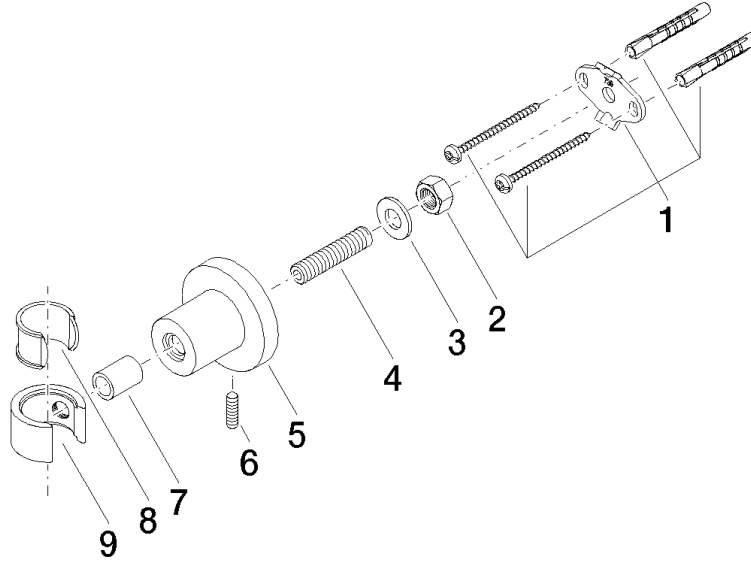

28 050 892

• rosace Ø 55 mm

	Bronze brossé	28 050 892-42
	Chrome	28 050 892-00
	Platine brossé	28 050 892-06
	Platine	28 050 892-08
	Dark Chrome	28 050 892-19
	Laiton brossé (Or 23cts)	28 050 892-28
	Noir mat	28 050 892-33
	Champagne brossé (Or 22cts)	28 050 892-46
	Champagne (Or 22cts)	28 050 892-47
	Chrome brossé	28 050 892-93
	Dark Platinum brossé	28 050 892-99

28 050 892

mm [inches]

28 050 892

**Version du produit de 4/1/2024**

Les pièces pour les  
autres finitions  
peuvent être  
trouvées ici : Chrome

28 050 892

## Liste des pièces de rechange

Version du produit de 4/1/2024

N°	Article Numéro	Désignation	Fréquence de montage	Délai de livraison
	05 17 20 739 00 90	set de fixation	9	2