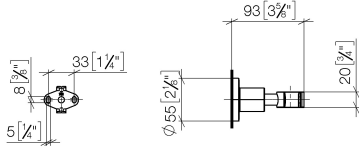

28 050 892

• rosace Ø 55 mm

	Bronze brossé	28 050 892-42
	Chrome	28 050 892-00
	Platine brossé	28 050 892-06
	Platine	28 050 892-08
	Dark Chrome	28 050 892-19
	Laiton brossé (Or 23cts)	28 050 892-28
	Noir mat	28 050 892-33
	Champagne brossé (Or 22cts)	28 050 892-46
	Champagne (Or 22cts)	28 050 892-47
	Chrome brossé	28 050 892-93
	Dark Platinum brossé	28 050 892-99

28 050 892

mm [inches]

28 050 892

**Version du produit de 4/1/2024**

Les pièces pour les  
autres finitions  
peuvent être  
trouvées ici : Chrome

28 050 892