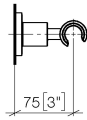

28 050 892

• rosace Ø 55 mm

| | | |
|--|-----------------------------|---------------|
|  | Champagne brossé (Or 22cts) | 28 050 892-46 |
|  | Chrome | 28 050 892-00 |
|  | Platine brossé | 28 050 892-06 |
|  | Platine | 28 050 892-08 |
|  | Dark Chrome | 28 050 892-19 |
|  | Laiton brossé (Or 23cts) | 28 050 892-28 |
|  | Noir mat | 28 050 892-33 |
|  | Bronze brossé | 28 050 892-42 |
|  | Champagne (Or 22cts) | 28 050 892-47 |
|  | Chrome brossé | 28 050 892-93 |
|  | Dark Platinum brossé | 28 050 892-99 |

28 050 892

mm [inches]

28 050 892

Version du produit de 4/1/2024

Les pièces pour les
autres finitions
peuvent être
trouvées ici : [Chrome](#)

28 050 892

Liste des pièces de rechange

Version du produit de 4/1/2024