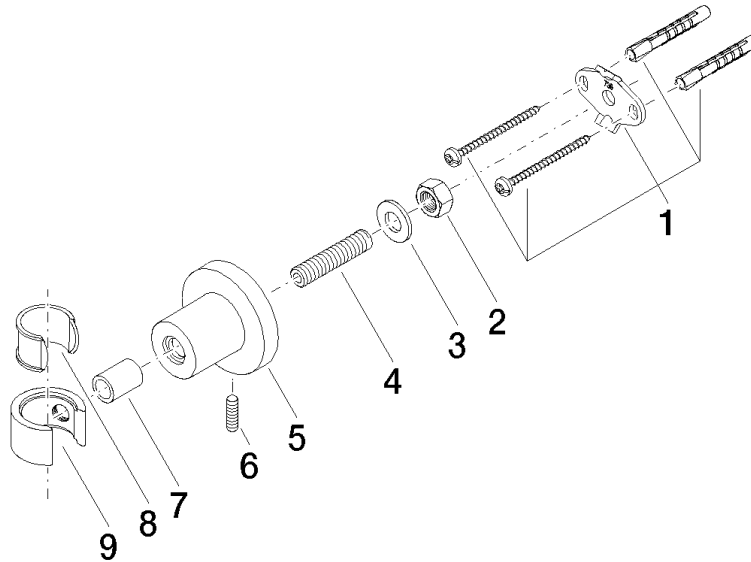

28 050 892

• rosace Ø 55 mm

| | | |
|--|-----------------------------|---------------|
|  | Champagne brossé (Or 22cts) | 28 050 892-46 |
|  | Chrome | 28 050 892-00 |
|  | Platine brossé | 28 050 892-06 |
|  | Platine | 28 050 892-08 |
|  | Dark Chrome | 28 050 892-19 |
|  | Laiton brossé (Or 23cts) | 28 050 892-28 |
|  | Noir mat | 28 050 892-33 |
|  | Bronze brossé | 28 050 892-42 |
|  | Champagne (Or 22cts) | 28 050 892-47 |
|  | Chrome brossé | 28 050 892-93 |
|  | Dark Platinum brossé | 28 050 892-99 |

28 050 892

mm [inches]

28 050 892

Version du produit de 4/1/2024

Les pièces pour les
autres finitions
peuvent être
trouvées ici : [Chrome](#)

28 050 892

Liste des pièces de rechange

Version du produit de 4/1/2024

| N° | Article Numéro | Désignation | Fréquence de montage | Délai de livraison |
|----|--------------------|-----------------|----------------------|--------------------|
| | 05 17 20 739 00 90 | set de fixation | 9 | 2 |