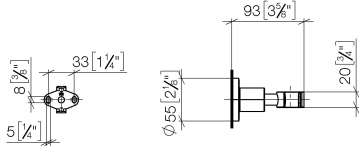

28 050 892

• rosace Ø 55 mm

| | | |
|--|-----------------------------|---------------|
|  | Champagne brossé (Or 22cts) | 28 050 892-46 |
|  | Chrome | 28 050 892-00 |
|  | Platine brossé | 28 050 892-06 |
|  | Platine | 28 050 892-08 |
|  | Dark Chrome | 28 050 892-19 |
|  | Laiton brossé (Or 23cts) | 28 050 892-28 |
|  | Noir mat | 28 050 892-33 |
|  | Bronze brossé | 28 050 892-42 |
|  | Champagne (Or 22cts) | 28 050 892-47 |
|  | Chrome brossé | 28 050 892-93 |
|  | Dark Platinum brossé | 28 050 892-99 |

28 050 892

mm [inches]

28 050 892

Version du produit de 4/1/2024

Les pièces pour les
autres finitions
peuvent être
trouvées ici : [Chrome](#)

28 050 892

Liste des pièces de rechange

Version du produit de 4/1/2024