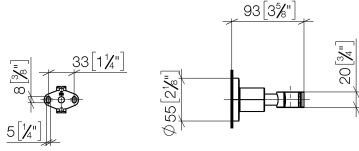

28 050 892

• rosace Ø 55 mm

	Champagne (Or 22cts)	28 050 892-47
	Chrome	28 050 892-00
	Platine brossé	28 050 892-06
	Platine	28 050 892-08
	Dark Chrome	28 050 892-19
	Laiton brossé (Or 23cts)	28 050 892-28
	Noir mat	28 050 892-33
	Bronze brossé	28 050 892-42
	Champagne brossé (Or 22cts)	28 050 892-46
	Chrome brossé	28 050 892-93
	Dark Platinum brossé	28 050 892-99

28 050 892

mm [inches]

28 050 892

Version du produit de 4/1/2024

Les pièces pour les
autres finitions
peuvent être
trouvées ici : [Chrome](#)

28 050 892

Liste des pièces de rechange

Version du produit de 4/1/2024