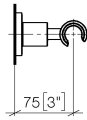

28 050 892

• rosace Ø 55 mm

	Champagne (Or 22cts)	28 050 892-47
	Chrome	28 050 892-00
	Platine brossé	28 050 892-06
	Platine	28 050 892-08
	Dark Chrome	28 050 892-19
	Laiton brossé (Or 23cts)	28 050 892-28
	Noir mat	28 050 892-33
	Bronze brossé	28 050 892-42
	Champagne brossé (Or 22cts)	28 050 892-46
	Chrome brossé	28 050 892-93
	Dark Platinum brossé	28 050 892-99

28 050 892

mm [inches]

28 050 892

Version du produit de 4/1/2024

Les pièces pour les
autres finitions
peuvent être
trouvées ici : [Chrome](#)

28 050 892

Liste des pièces de rechange

Version du produit de 4/1/2024