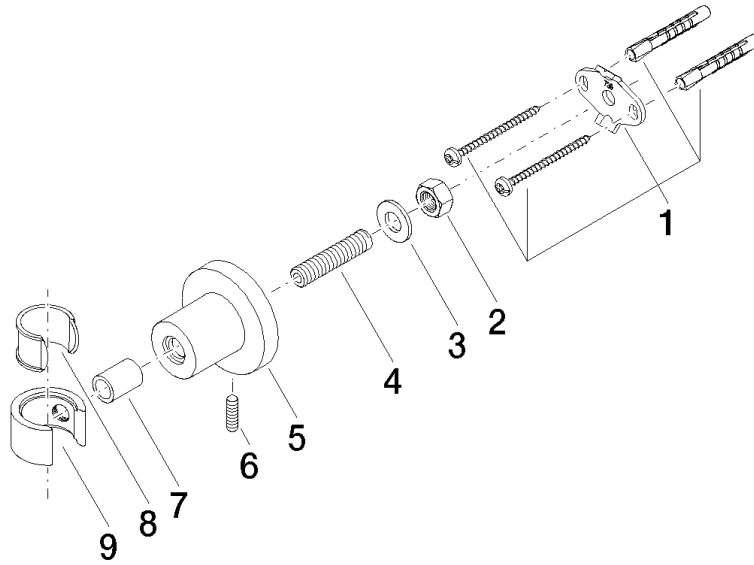

28 050 892

• rosace Ø 55 mm

	Champagne (Or 22cts)	28 050 892-47
	Chrome	28 050 892-00
	Platine brossé	28 050 892-06
	Platine	28 050 892-08
	Dark Chrome	28 050 892-19
	Laiton brossé (Or 23cts)	28 050 892-28
	Noir mat	28 050 892-33
	Bronze brossé	28 050 892-42
	Champagne brossé (Or 22cts)	28 050 892-46
	Chrome brossé	28 050 892-93
	Dark Platinum brossé	28 050 892-99

28 050 892

mm [inches]

28 050 892

Version du produit de 4/1/2024

Les pièces pour les
autres finitions
peuvent être
trouvées ici : [Chrome](#)

28 050 892

Liste des pièces de rechange

Version du produit de 4/1/2024

N°	Article Numéro	Désignation	Fréquence de montage	Délai de livraison
	05 17 20 739 00 90	set de fixation	9	2