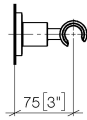

28 050 892

• rosace Ø 55 mm

	Chrome brossé	28 050 892-93
	Chrome	28 050 892-00
	Platine brossé	28 050 892-06
	Platine	28 050 892-08
	Dark Chrome	28 050 892-19
	Laiton brossé (Or 23cts)	28 050 892-28
	Noir mat	28 050 892-33
	Bronze brossé	28 050 892-42
	Champagne brossé (Or 22cts)	28 050 892-46
	Champagne (Or 22cts)	28 050 892-47
	Dark Platinum brossé	28 050 892-99

28 050 892

mm [inches]

28 050 892

Version du produit de 4/1/2024

Les pièces pour les
autres finitions
peuvent être
trouvées ici : Chrome

28 050 892

Liste des pièces de rechange

Version du produit de 4/1/2024