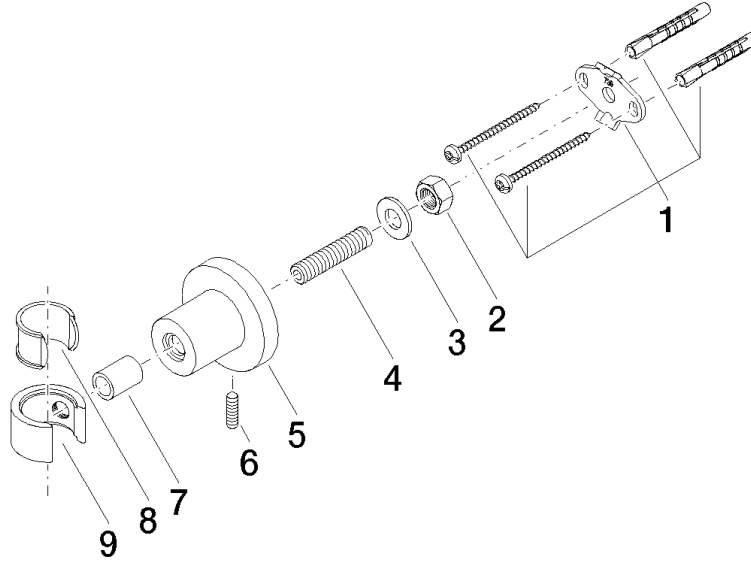

28 050 892

• rosace Ø 55 mm

	Chrome brossé	28 050 892-93
	Chrome	28 050 892-00
	Platine brossé	28 050 892-06
	Platine	28 050 892-08
	Dark Chrome	28 050 892-19
	Laiton brossé (Or 23cts)	28 050 892-28
	Noir mat	28 050 892-33
	Bronze brossé	28 050 892-42
	Champagne brossé (Or 22cts)	28 050 892-46
	Champagne (Or 22cts)	28 050 892-47
	Dark Platinum brossé	28 050 892-99

28 050 892

mm [inches]

28 050 892

Version du produit de 4/1/2024

Les pièces pour les
autres finitions
peuvent être
trouvées ici : Chrome

28 050 892

Liste des pièces de rechange

Version du produit de 4/1/2024

N°	Article Numéro	Désignation	Fréquence de montage	Délai de livraison
	05 17 20 739 00 90	set de fixation	9	2