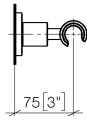

28 050 892

• rosace Ø 55 mm

	Dark Platinum brossé	28 050 892-99
	Chrome	28 050 892-00
	Platine brossé	28 050 892-06
	Platine	28 050 892-08
	Dark Chrome	28 050 892-19
	Laiton brossé (Or 23cts)	28 050 892-28
	Noir mat	28 050 892-33
	Bronze brossé	28 050 892-42
	Champagne brossé (Or 22cts)	28 050 892-46
	Champagne (Or 22cts)	28 050 892-47
	Chrome brossé	28 050 892-93

28 050 892

mm [inches]

28 050 892

**Version du produit de 4/1/2024**

Les pièces pour les  
autres finitions  
peuvent être  
trouvées ici : [Chrome](#)

28 050 892