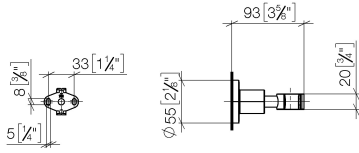

28 050 892

• rosace Ø 55 mm

	Dark Platinum brossé	28 050 892-99
	Chrome	28 050 892-00
	Platine brossé	28 050 892-06
	Platine	28 050 892-08
	Dark Chrome	28 050 892-19
	Laiton brossé (Or 23cts)	28 050 892-28
	Noir mat	28 050 892-33
	Bronze brossé	28 050 892-42
	Champagne brossé (Or 22cts)	28 050 892-46
	Champagne (Or 22cts)	28 050 892-47
	Chrome brossé	28 050 892-93

28 050 892

mm [inches]

28 050 892

**Version du produit de 4/1/2024**

Les pièces pour les  
autres finitions  
peuvent être  
trouvées ici : [Chrome](#)

28 050 892