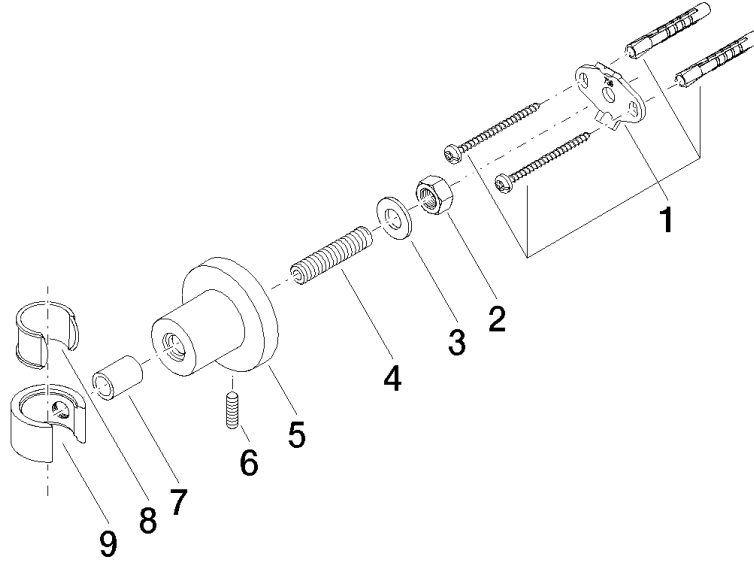

28 050 892

• rosace Ø 55 mm

	Dark Platinum brossé	28 050 892-99
	Chrome	28 050 892-00
	Platine brossé	28 050 892-06
	Platine	28 050 892-08
	Dark Chrome	28 050 892-19
	Laiton brossé (Or 23cts)	28 050 892-28
	Noir mat	28 050 892-33
	Bronze brossé	28 050 892-42
	Champagne brossé (Or 22cts)	28 050 892-46
	Champagne (Or 22cts)	28 050 892-47
	Chrome brossé	28 050 892-93

28 050 892

mm [inches]

28 050 892

**Version du produit de 4/1/2024**

Les pièces pour les  
autres finitions  
peuvent être  
trouvées ici : [Chrome](#)

28 050 892

## Liste des pièces de rechange

Version du produit de 4/1/2024

N°	Article Numéro	Désignation	Fréquence de montage	Délai de livraison
	05 17 20 739 00 90	set de fixation	9	2