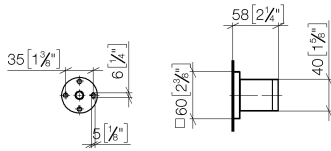

28 050 980

● rosace 60 x 60 mm

S'adapte aux gammes suivantes : IMO,
MEM, CL.1, CYO

	Platine brossé	28 050 980-06
	Chrome	28 050 980-00
	Platine	28 050 980-08
	Dark Chrome	28 050 980-19
	Or clair brossé	28 050 980-27
	Laiton brossé (Or 23cts)	28 050 980-28
	Noir mat	28 050 980-33
	Champagne brossé (Or 22cts)	28 050 980-46
	Champagne (Or 22cts)	28 050 980-47
	Chrome brossé	28 050 980-93
	Dark Platinum brossé	28 050 980-99

28 050 980

mm [inches]

28 050 980

Version du produit jusqu'à 3/2/2021

Version du produit de 3/2/2021

Les pièces pour les
autres finitions
peuvent être
trouvées ici : Chrome

Support de douchette - Platine brossé