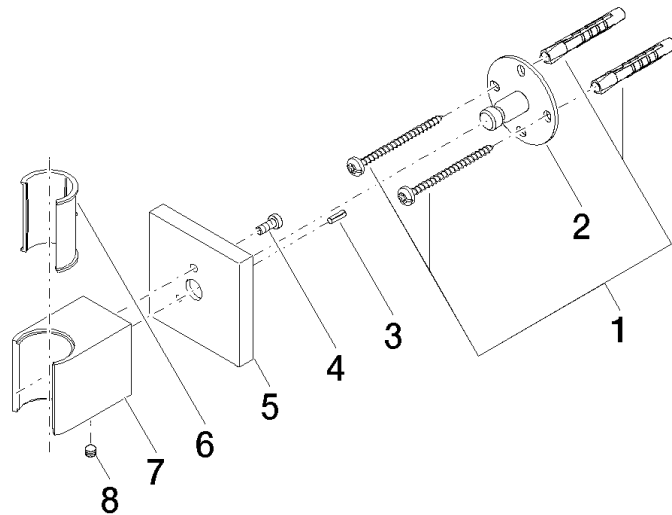

28 050 980

mm [inches]

28 050 980

Version du produit jusqu'à 3/2/2021

Version du produit de 3/2/2021

Les pièces pour les
autres finitions
peuvent être
trouvées ici : Chrome

Support de douchette - Platine brossé