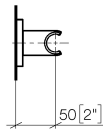

28 050 980

● rosace 60 x 60 mm

S'adapte aux gammes suivantes : IMO,
MEM, CL.1, CYO

	Platine brossé	28 050 980-06
	Chrome	28 050 980-00
	Platine	28 050 980-08
	Dark Chrome	28 050 980-19
	Or clair brossé	28 050 980-27
	Laiton brossé (Or 23cts)	28 050 980-28
	Noir mat	28 050 980-33
	Champagne brossé (Or 22cts)	28 050 980-46
	Champagne (Or 22cts)	28 050 980-47
	Chrome brossé	28 050 980-93
	Dark Platinum brossé	28 050 980-99

28 050 980

mm [inches]

28 050 980

Version du produit jusqu'à 3/2/2021

Version du produit de 3/2/2021

Les pièces pour les
autres finitions
peuvent être
trouvées ici : Chrome

Support de douchette - Platine brossé