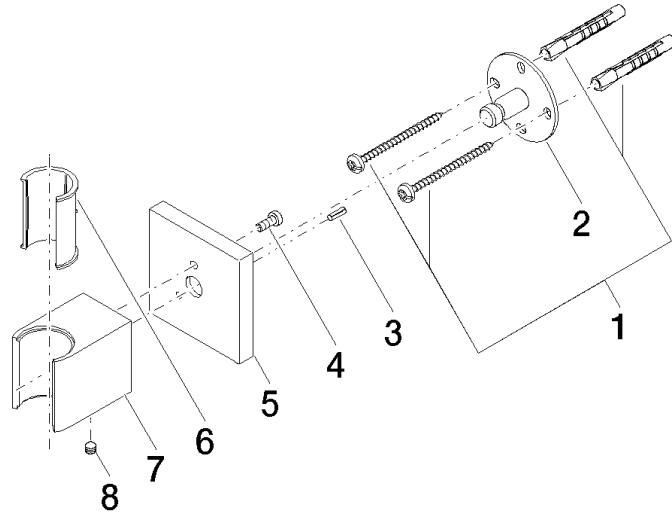

28 050 980

mm [inches]

28 050 980

Version du produit jusqu'à 3/2/2021

**Version du produit de 3/2/2021**

Les pièces pour les  
autres finitions  
peuvent être  
trouvées ici : Chrome

## Support de douchette - Platine

IMO

28 050 980