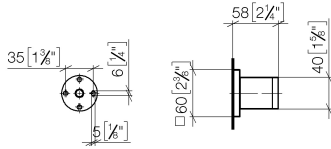

28 050 980

● rosace 60 x 60 mm

S'adapte aux gammes suivantes : IMO,  
MEM, CL.1, CYO

	Platine	28 050 980-08
	Chrome	28 050 980-00
	Platine brossé	28 050 980-06
	Dark Chrome	28 050 980-19
	Or clair brossé	28 050 980-27
	Laiton brossé (Or 23cts)	28 050 980-28
	Noir mat	28 050 980-33
	Champagne brossé (Or 22cts)	28 050 980-46
	Champagne (Or 22cts)	28 050 980-47
	Chrome brossé	28 050 980-93
	Dark Platinum brossé	28 050 980-99

28 050 980

mm [inches]

28 050 980

Version du produit jusqu'à 3/2/2021

**Version du produit de 3/2/2021**

Les pièces pour les  
autres finitions  
peuvent être  
trouvées ici : Chrome