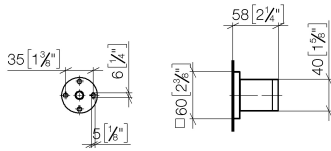

28 050 980

• rosace 60 x 60 mm

S'adapte aux gammes suivantes : IMO,
MEM, CL.1, CYO

	Dark Chrome	28 050 980-19
	Chrome	28 050 980-00
	Platine brossé	28 050 980-06
	Platine	28 050 980-08
	Or clair brossé	28 050 980-27
	Laiton brossé (Or 23cts)	28 050 980-28
	Noir mat	28 050 980-33
	Champagne brossé (Or 22cts)	28 050 980-46
	Champagne (Or 22cts)	28 050 980-47
	Chrome brossé	28 050 980-93
	Dark Platinum brossé	28 050 980-99

28 050 980

mm [inches]

28 050 980

Version du produit de 3/2/2021

Les pièces pour les
autres finitions
peuvent être
trouvées ici : [Chrome](#)

Support de douchette - Dark Chrome

IMO

28 050 980