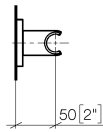

28 050 980

• rosace 60 x 60 mm

S'adapte aux gammes suivantes : IMO,
MEM, CL.1, CYO

	Dark Chrome	28 050 980-19
	Chrome	28 050 980-00
	Platine brossé	28 050 980-06
	Platine	28 050 980-08
	Or clair brossé	28 050 980-27
	Laiton brossé (Or 23cts)	28 050 980-28
	Noir mat	28 050 980-33
	Champagne brossé (Or 22cts)	28 050 980-46
	Champagne (Or 22cts)	28 050 980-47
	Chrome brossé	28 050 980-93
	Dark Platinum brossé	28 050 980-99

28 050 980

mm [inches]

28 050 980

Version du produit de 3/2/2021

Les pièces pour les
autres finitions
peuvent être
trouvées ici : [Chrome](#)

Support de douchette - Dark Chrome

IMO

28 050 980