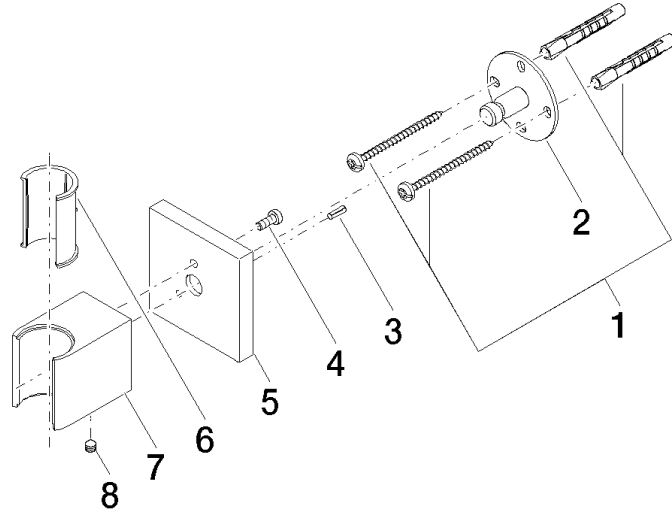

28 050 980

mm [inches]

28 050 980

Version du produit de 3/2/2021

Les pièces pour les
autres finitions
peuvent être
trouvées ici : [Chrome](#)

Support de douchette - Dark Chrome

IMO

28 050 980