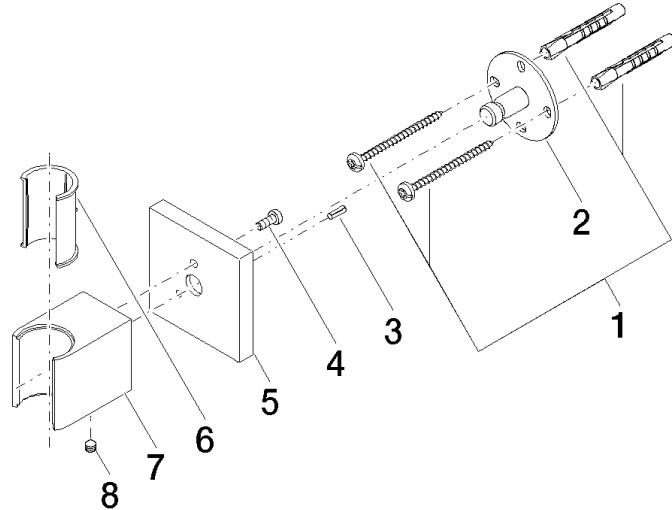

28 050 980

mm [inches]

28 050 980

Version du produit de 3/2/2021

Les pièces pour les
autres finitions
peuvent être
trouvées ici : Chrome

Support de douchette - Or clair brossé

IMO

28 050 980