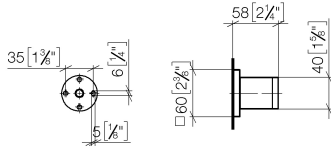

28 050 980

• rosace 60 x 60 mm

S'adapte aux gammes suivantes : IMO,
MEM, CL.1, CYO

	Or clair brossé	28 050 980-27
	Chrome	28 050 980-00
	Platine brossé	28 050 980-06
	Platine	28 050 980-08
	Dark Chrome	28 050 980-19
	Laiton brossé (Or 23cts)	28 050 980-28
	Noir mat	28 050 980-33
	Champagne brossé (Or 22cts)	28 050 980-46
	Champagne (Or 22cts)	28 050 980-47
	Chrome brossé	28 050 980-93
	Dark Platinum brossé	28 050 980-99

28 050 980

mm [inches]

28 050 980

Version du produit de 3/2/2021

Les pièces pour les
autres finitions
peuvent être
trouvées ici : Chrome

Support de douchette - Or clair brossé

IMO

28 050 980