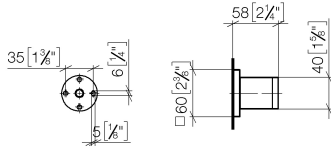

28 050 980

• rosace 60 x 60 mm

S'adapte aux gammes suivantes : IMO,
MEM, CL.1, CYO

	Laiton brossé (Or 23cts)	28 050 980-28
	Chrome	28 050 980-00
	Platine brossé	28 050 980-06
	Platine	28 050 980-08
	Dark Chrome	28 050 980-19
	Or clair brossé	28 050 980-27
	Noir mat	28 050 980-33
	Champagne brossé (Or 22cts)	28 050 980-46
	Champagne (Or 22cts)	28 050 980-47
	Chrome brossé	28 050 980-93
	Dark Platinum brossé	28 050 980-99

28 050 980

mm [inches]

28 050 980

Version du produit jusqu'à 3/2/2021

Version du produit de 3/2/2021

Les pièces pour les
autres finitions
peuvent être
trouvées ici : Chrome

Support de douchette - Laiton brossé (Or 23cts)