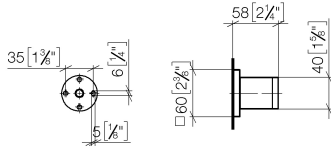

28 050 980

● rosace 60 x 60 mm

S'adapte aux gammes suivantes : IMO,  
MEM, CL.1, CYO

	Noir mat	28 050 980-33
	Chrome	28 050 980-00
	Platine brossé	28 050 980-06
	Platine	28 050 980-08
	Dark Chrome	28 050 980-19
	Or clair brossé	28 050 980-27
	Laiton brossé (Or 23cts)	28 050 980-28
	Champagne brossé (Or 22cts)	28 050 980-46
	Champagne (Or 22cts)	28 050 980-47
	Chrome brossé	28 050 980-93
	Dark Platinum brossé	28 050 980-99

28 050 980

mm [inches]

28 050 980

Version du produit jusqu'à 3/2/2021

**Version du produit de 3/2/2021**

Les pièces pour les  
autres finitions  
peuvent être  
trouvées ici : Chrome