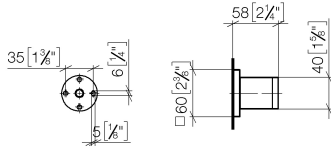

28 050 980

● rosace 60 x 60 mm

S'adapte aux gammes suivantes : IMO,  
MEM, CL.1, CYO

	Champagne brossé (Or 22cts)	28 050 980-46
	Chrome	28 050 980-00
	Platine brossé	28 050 980-06
	Platine	28 050 980-08
	Dark Chrome	28 050 980-19
	Or clair brossé	28 050 980-27
	Laiton brossé (Or 23cts)	28 050 980-28
	Noir mat	28 050 980-33
	Champagne (Or 22cts)	28 050 980-47
	Chrome brossé	28 050 980-93
	Dark Platinum brossé	28 050 980-99

28 050 980

mm [inches]

28 050 980

**Version du produit de 3/2/2021**

Les pièces pour les  
autres finitions  
peuvent être  
trouvées ici : [Chrome](#)