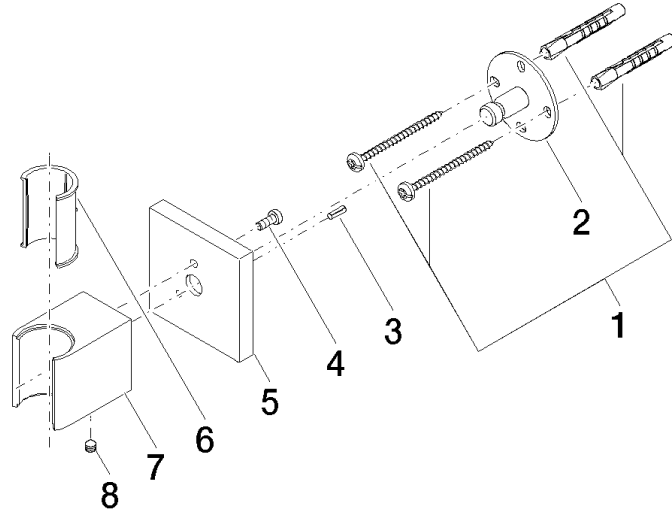

28 050 980

mm [inches]

28 050 980

**Version du produit de 3/2/2021**

Les pièces pour les  
autres finitions  
peuvent être  
trouvées ici : [Chrome](#)