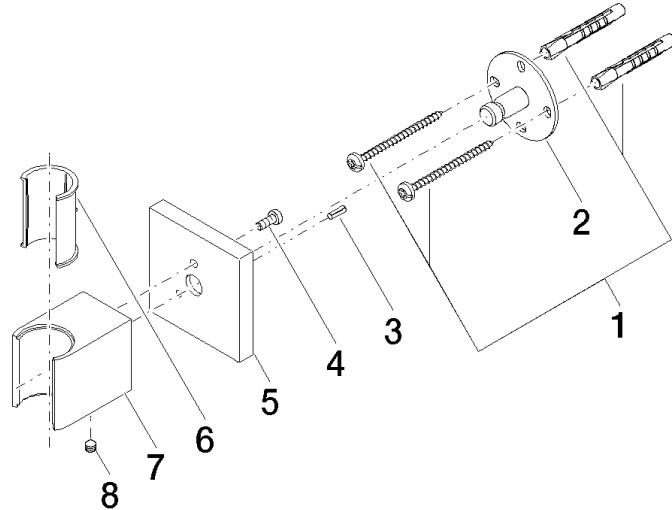

28 050 980

mm [inches]

28 050 980

Version du produit de 3/2/2021

Les pièces pour les
autres finitions
peuvent être
trouvées ici : [Chrome](#)

Support de douchette - Champagne (Or 22cts)

IMO

28 050 980