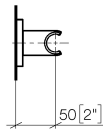

28 050 980

● rosace 60 x 60 mm

S'adapte aux gammes suivantes : IMO,
MEM, CL.1, CYO

| | | |
|--|-----------------------------|---------------|
|  | Champagne (Or 22cts) | 28 050 980-47 |
|  | Chrome | 28 050 980-00 |
|  | Platine brossé | 28 050 980-06 |
|  | Platine | 28 050 980-08 |
|  | Dark Chrome | 28 050 980-19 |
|  | Or clair brossé | 28 050 980-27 |
|  | Laiton brossé (Or 23cts) | 28 050 980-28 |
|  | Noir mat | 28 050 980-33 |
|  | Champagne brossé (Or 22cts) | 28 050 980-46 |
|  | Chrome brossé | 28 050 980-93 |
|  | Dark Platinum brossé | 28 050 980-99 |

28 050 980

mm [inches]

28 050 980

Version du produit de 3/2/2021

Les pièces pour les
autres finitions
peuvent être
trouvées ici : [Chrome](#)

Support de douchette - Champagne (Or 22cts)

IMO

28 050 980