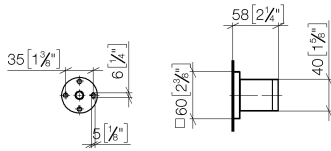

28 050 980

● rosace 60 x 60 mm

S'adapte aux gammes suivantes : IMO,
MEM, CL.1, CYO

| | | |
|--|-----------------------------|---------------|
|  | Champagne (Or 22cts) | 28 050 980-47 |
|  | Chrome | 28 050 980-00 |
|  | Platine brossé | 28 050 980-06 |
|  | Platine | 28 050 980-08 |
|  | Dark Chrome | 28 050 980-19 |
|  | Or clair brossé | 28 050 980-27 |
|  | Laiton brossé (Or 23cts) | 28 050 980-28 |
|  | Noir mat | 28 050 980-33 |
|  | Champagne brossé (Or 22cts) | 28 050 980-46 |
|  | Chrome brossé | 28 050 980-93 |
|  | Dark Platinum brossé | 28 050 980-99 |

28 050 980

mm [inches]

28 050 980

Version du produit de 3/2/2021

Les pièces pour les
autres finitions
peuvent être
trouvées ici : [Chrome](#)

Support de douchette - Champagne (Or 22cts)

IMO

28 050 980