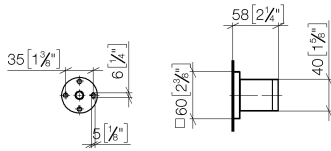

28 050 980

● rosace 60 x 60 mm

S'adapte aux gammes suivantes : IMO,  
MEM, CL.1, CYO

	Chrome brossé	28 050 980-93
	Chrome	28 050 980-00
	Platine brossé	28 050 980-06
	Platine	28 050 980-08
	Dark Chrome	28 050 980-19
	Or clair brossé	28 050 980-27
	Laiton brossé (Or 23cts)	28 050 980-28
	Noir mat	28 050 980-33
	Champagne brossé (Or 22cts)	28 050 980-46
	Champagne (Or 22cts)	28 050 980-47
	Dark Platinum brossé	28 050 980-99

28 050 980

mm [inches]

28 050 980

Version du produit jusqu'à 3/2/2021

**Version du produit de 3/2/2021**

Les pièces pour les  
autres finitions  
peuvent être  
trouvées ici : Chrome