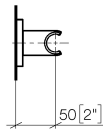

28 050 980

● rosace 60 x 60 mm

S'adapte aux gammes suivantes : IMO,  
MEM, CL.1, CYO

	Chrome brossé	28 050 980-93
	Chrome	28 050 980-00
	Platine brossé	28 050 980-06
	Platine	28 050 980-08
	Dark Chrome	28 050 980-19
	Or clair brossé	28 050 980-27
	Laiton brossé (Or 23cts)	28 050 980-28
	Noir mat	28 050 980-33
	Champagne brossé (Or 22cts)	28 050 980-46
	Champagne (Or 22cts)	28 050 980-47
	Dark Platinum brossé	28 050 980-99

28 050 980

mm [inches]

28 050 980

Version du produit jusqu'à 3/2/2021

**Version du produit de 3/2/2021**

Les pièces pour les  
autres finitions  
peuvent être  
trouvées ici : Chrome