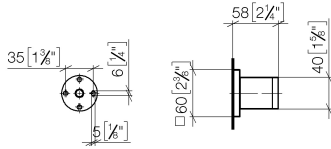

28 050 980

● rosace 60 x 60 mm

S'adapte aux gammes suivantes : IMO,
MEM, CL.1, CYO

	Dark Platinum brossé	28 050 980-99
	Chrome	28 050 980-00
	Platine brossé	28 050 980-06
	Platine	28 050 980-08
	Dark Chrome	28 050 980-19
	Or clair brossé	28 050 980-27
	Laiton brossé (Or 23cts)	28 050 980-28
	Noir mat	28 050 980-33
	Champagne brossé (Or 22cts)	28 050 980-46
	Champagne (Or 22cts)	28 050 980-47
	Chrome brossé	28 050 980-93

28 050 980

mm [inches]

28 050 980

Version du produit jusqu'à 3/2/2021

Version du produit de 3/2/2021

Les pièces pour les
autres finitions
peuvent être
trouvées ici : Chrome

Support de douchette - Dark Platinum brossé