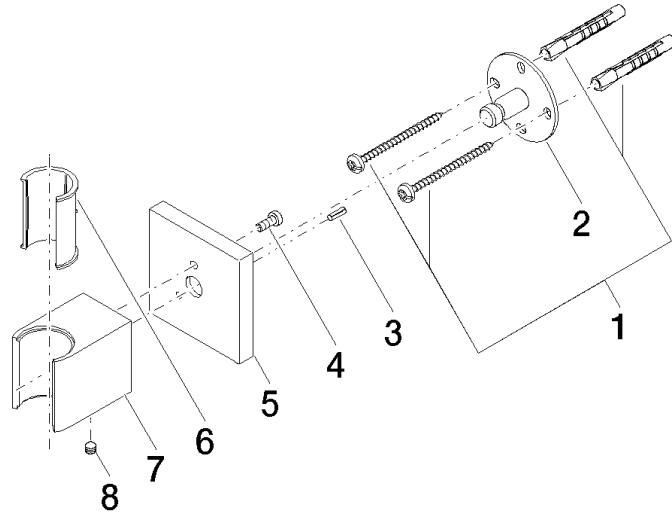

28 050 980

mm [inches]

28 050 980

Version du produit jusqu'à 3/2/2021

Version du produit de 3/2/2021

Les pièces pour les
autres finitions
peuvent être
trouvées ici : Chrome

Support de douchette - Dark Platinum brossé