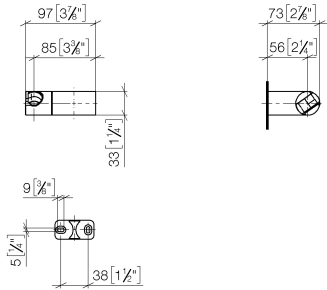

28 060 970

• orientable 75°

S'adapte aux gammes suivantes : IMO,  
LULU, MADISON, MEM, TARA, CL.1, LISSÉ,  
VAIA, META, CYO

	Platine brossé	28 060 970-06
	Chrome	28 060 970-00
	Platine	28 060 970-08
	Dark Brass matt	28 060 970-16
	Dark Chrome	28 060 970-19
	Or clair	28 060 970-26
	Or clair brossé	28 060 970-27
	Laiton brossé (Or 23cts)	28 060 970-28
	Noir mat	28 060 970-33
	Bronze brossé	28 060 970-42
	Champagne brossé (Or 22cts)	28 060 970-46
	Champagne (Or 22cts)	28 060 970-47
	Chrome brossé	28 060 970-93
	Dark Platinum brossé	28 060 970-99

28 060 970

mm [inches]

28 060 970

**Version du produit de 10/1/2023**

Les pièces pour les  
autres finitions  
peuvent être  
trouvées ici : [Chrome](#)

### Liste des pièces de rechange

Version du produit de 10/1/2023

N°	Article Numéro	Désignation	Fréquence de montage	Délai de livraison
	09 12 12 212 90	douille	5	2