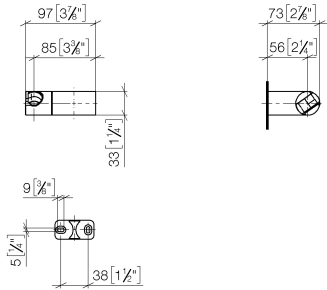

28 060 970

• orientable 75°

S'adapte aux gammes suivantes : IMO,
LULU, MADISON, MEM, TARA, CL.1, LISSÉ,
VAIA, META, CYO

	Dark Chrome	28 060 970-19
	Chrome	28 060 970-00
	Platine brossé	28 060 970-06
	Platine	28 060 970-08
	Dark Brass matt	28 060 970-16
	Or clair	28 060 970-26
	Or clair brossé	28 060 970-27
	Laiton brossé (Or 23cts)	28 060 970-28
	Noir mat	28 060 970-33
	Bronze brossé	28 060 970-42
	Champagne brossé (Or 22cts)	28 060 970-46
	Champagne (Or 22cts)	28 060 970-47
	Chrome brossé	28 060 970-93
	Dark Platinum brossé	28 060 970-99

28 060 970

mm [inches]

28 060 970

Les pièces pour les
autres finitions
peuvent être
trouvées ici : Chrome

Liste des pièces de rechange