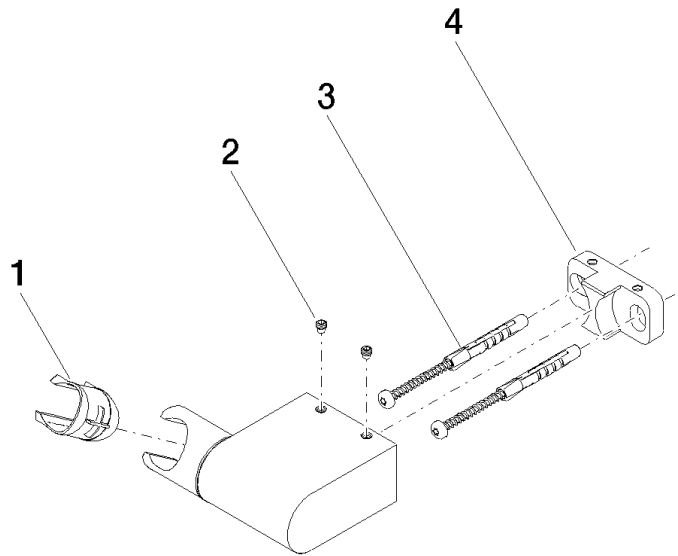

28 060 970

• orientable 75°

S'adapte aux gammes suivantes : IMO,
LULU, MADISON, MEM, TARA, CL.1, LISSÉ,
VAIA, META, CYO

	Dark Chrome	28 060 970-19
	Chrome	28 060 970-00
	Platine brossé	28 060 970-06
	Platine	28 060 970-08
	Dark Brass matt	28 060 970-16
	Or clair	28 060 970-26
	Or clair brossé	28 060 970-27
	Laiton brossé (Or 23cts)	28 060 970-28
	Noir mat	28 060 970-33
	Bronze brossé	28 060 970-42
	Champagne brossé (Or 22cts)	28 060 970-46
	Champagne (Or 22cts)	28 060 970-47
	Chrome brossé	28 060 970-93
	Dark Platinum brossé	28 060 970-99

28 060 970

mm [inches]

28 060 970

Les pièces pour les
autres finitions
peuvent être
trouvées ici : Chrome

Liste des pièces de rechange