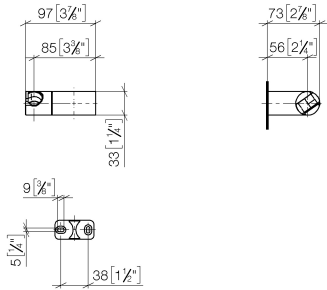

28 060 970

• orientable 75°

S'adapte aux gammes suivantes : IMO,
LULU, MADISON, MEM, TARA, CL.1, LISSÉ,
VAIA, META, CYO

	Or clair brossé	28 060 970-27
	Chrome	28 060 970-00
	Platine brossé	28 060 970-06
	Platine	28 060 970-08
	Dark Brass matt	28 060 970-16
	Dark Chrome	28 060 970-19
	Or clair	28 060 970-26
	Laiton brossé (Or 23cts)	28 060 970-28
	Noir mat	28 060 970-33
	Bronze brossé	28 060 970-42
	Champagne brossé (Or 22cts)	28 060 970-46
	Champagne (Or 22cts)	28 060 970-47
	Chrome brossé	28 060 970-93
	Dark Platinum brossé	28 060 970-99

28 060 970

mm [inches]

28 060 970

Version du produit de 10/1/2023

Les pièces pour les
autres finitions
peuvent être
trouvées ici : [Chrome](#)

Support de douchette pivotant - Or clair brossé

IMO

28 060 970

Liste des pièces de rechange

Version du produit de 10/1/2023

N°	Article Numéro	Désignation	Fréquence de montage	Délai de livraison
	09 12 12 212 90	douille	5	2