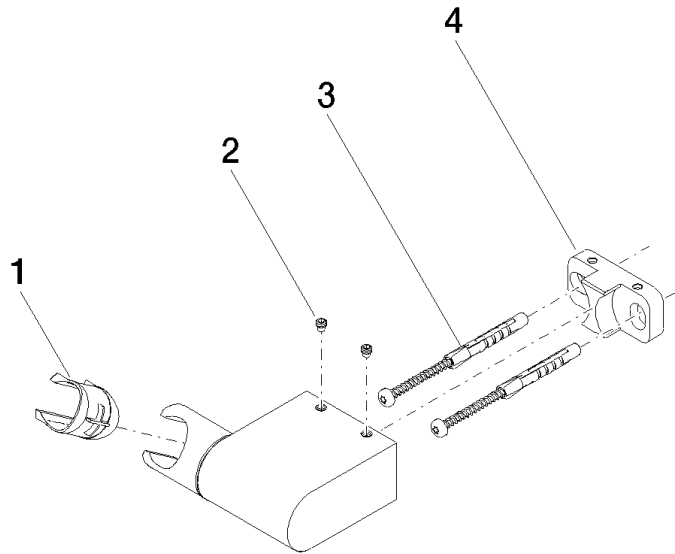

28 060 970

• orientable 75°

S'adapte aux gammes suivantes : IMO,
LULU, MADISON, MEM, TARA, CL.1, LISSÉ,
VAIA, META, CYO

	Or clair brossé	28 060 970-27
	Chrome	28 060 970-00
	Platine brossé	28 060 970-06
	Platine	28 060 970-08
	Dark Brass matt	28 060 970-16
	Dark Chrome	28 060 970-19
	Or clair	28 060 970-26
	Laiton brossé (Or 23cts)	28 060 970-28
	Noir mat	28 060 970-33
	Bronze brossé	28 060 970-42
	Champagne brossé (Or 22cts)	28 060 970-46
	Champagne (Or 22cts)	28 060 970-47
	Chrome brossé	28 060 970-93
	Dark Platinum brossé	28 060 970-99

28 060 970

mm [inches]

28 060 970

Version du produit de 10/1/2023

Les pièces pour les
autres finitions
peuvent être
trouvées ici : [Chrome](#)

Support de douchette pivotant - Or clair brossé

IMO

28 060 970

Liste des pièces de rechange

Version du produit de 10/1/2023

N°	Article Numéro	Désignation	Fréquence de montage	Délai de livraison
	09 12 12 212 90	douille	5	2