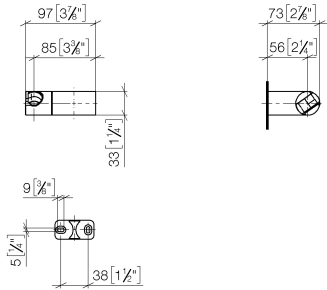

28 060 970

- orientable 75°

S'adapte aux gammes suivantes : IMO,  
LULU, MADISON, MEM, TARA, CL.1, LISSÉ,  
VAIA, META, CYO

	Laiton brossé (Or 23cts)	28 060 970-28
	Chrome	28 060 970-00
	Platine brossé	28 060 970-06
	Platine	28 060 970-08
	Dark Brass matt	28 060 970-16
	Dark Chrome	28 060 970-19
	Or clair	28 060 970-26
	Or clair brossé	28 060 970-27
	Noir mat	28 060 970-33
	Bronze brossé	28 060 970-42
	Champagne brossé (Or 22cts)	28 060 970-46
	Champagne (Or 22cts)	28 060 970-47
	Chrome brossé	28 060 970-93
	Dark Platinum brossé	28 060 970-99

28 060 970

mm [inches]

28 060 970

**Version du produit de 10/1/2023**

Les pièces pour les  
autres finitions  
peuvent être  
trouvées ici : Chrome

### Liste des pièces de rechange

Version du produit de 10/1/2023

N°	Article Numéro	Désignation	Fréquence de montage	Délai de livraison
	09 12 12 212 90	douille	5	2