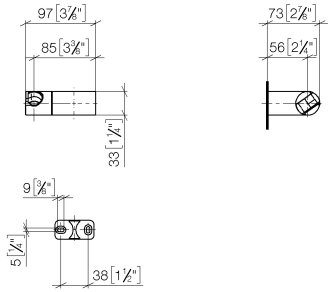

28 060 970

• orientable 75°

S'adapte aux gammes suivantes : IMO,
LULU, MADISON, MEM, TARA, CL.1, LISSÉ,
VAIA, META, CYO

	Noir mat	28 060 970-33
	Chrome	28 060 970-00
	Platine brossé	28 060 970-06
	Platine	28 060 970-08
	Dark Brass matt	28 060 970-16
	Dark Chrome	28 060 970-19
	Or clair	28 060 970-26
	Or clair brossé	28 060 970-27
	Laiton brossé (Or 23cts)	28 060 970-28
	Bronze brossé	28 060 970-42
	Champagne brossé (Or 22cts)	28 060 970-46
	Champagne (Or 22cts)	28 060 970-47
	Chrome brossé	28 060 970-93
	Dark Platinum brossé	28 060 970-99

28 060 970

mm [inches]

28 060 970

Version du produit de 10/1/2023

Les pièces pour les
autres finitions
peuvent être
trouvées ici : [Chrome](#)

Support de douchette pivotant - Noir mat

IMO

28 060 970

Liste des pièces de rechange

Version du produit de 10/1/2023

N°	Article Numéro	Désignation	Fréquence de montage	Délai de livraison
	09 12 12 212 90	douille	5	2