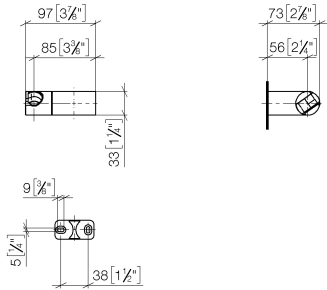

28 060 970

- orientable 75°

S'adapte aux gammes suivantes : IMO,  
LULU, MADISON, MEM, TARA, CL.1, LISSÉ,  
VAIA, META, CYO

	Bronze brossé	28 060 970-42
	Chrome	28 060 970-00
	Platine brossé	28 060 970-06
	Platine	28 060 970-08
	Dark Brass matt	28 060 970-16
	Dark Chrome	28 060 970-19
	Or clair	28 060 970-26
	Or clair brossé	28 060 970-27
	Laiton brossé (Or 23cts)	28 060 970-28
	Noir mat	28 060 970-33
	Champagne brossé (Or 22cts)	28 060 970-46
	Champagne (Or 22cts)	28 060 970-47
	Chrome brossé	28 060 970-93
	Dark Platinum brossé	28 060 970-99

28 060 970

mm [inches]

28 060 970

**Version du produit de 10/1/2023**

Les pièces pour les  
autres finitions  
peuvent être  
trouvées ici : [Chrome](#)

### Liste des pièces de rechange

Version du produit de 10/1/2023

N°	Article Numéro	Désignation	Fréquence de montage	Délai de livraison
	09 12 12 212 90	douille	5	2