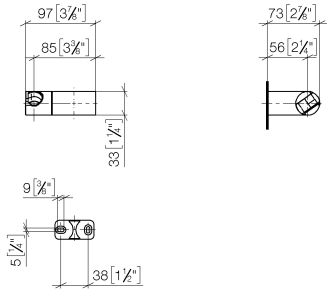

28 060 970

- orientable 75°

S'adapte aux gammes suivantes : IMO, LULU, MADISON, MEM, TARA, CL.1, LISSÉ, VAIA, META, CYO

	Champagne brossé (Or 22cts)	28 060 970-46
	Chrome	28 060 970-00
	Platine brossé	28 060 970-06
	Platine	28 060 970-08
	Dark Brass matt	28 060 970-16
	Dark Chrome	28 060 970-19
	Or clair	28 060 970-26
	Or clair brossé	28 060 970-27
	Laiton brossé (Or 23cts)	28 060 970-28
	Noir mat	28 060 970-33
	Bronze brossé	28 060 970-42
	Champagne (Or 22cts)	28 060 970-47
	Chrome brossé	28 060 970-93
	Dark Platinum brossé	28 060 970-99

28 060 970

mm [inches]

28 060 970

Version du produit de 10/1/2023

Les pièces pour les
autres finitions
peuvent être
trouvées ici : [Chrome](#)

Support de douchette pivotant - Champagne brossé (Or 22cts)

IMO

28 060 970

Liste des pièces de rechange

Version du produit de 10/1/2023

N°	Article Numéro	Désignation	Fréquence de montage	Délai de livraison
	09 12 12 212 90	douille	5	2