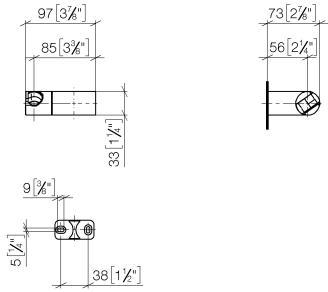

28 060 970

- orientable 75°

S'adapte aux gammes suivantes : IMO,  
LULU, MADISON, MEM, TARA, CL.1, LISSÉ,  
VAIA, META, CYO

	Champagne (Or 22cts)	28 060 970-47
	Chrome	28 060 970-00
	Platine brossé	28 060 970-06
	Platine	28 060 970-08
	Dark Brass matt	28 060 970-16
	Dark Chrome	28 060 970-19
	Or clair	28 060 970-26
	Or clair brossé	28 060 970-27
	Laiton brossé (Or 23cts)	28 060 970-28
	Noir mat	28 060 970-33
	Bronze brossé	28 060 970-42
	Champagne brossé (Or 22cts)	28 060 970-46
	Chrome brossé	28 060 970-93
	Dark Platinum brossé	28 060 970-99

28 060 970

mm [inches]

28 060 970

**Version du produit de 10/1/2023**

Les pièces pour les  
autres finitions  
peuvent être  
trouvées ici : [Chrome](#)

### Liste des pièces de rechange

Version du produit de 10/1/2023

N°	Article Numéro	Désignation	Fréquence de montage	Délai de livraison
	09 12 12 212 90	douille	5	2