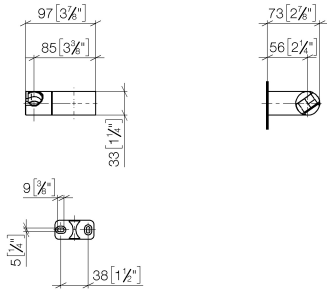

28 060 970

• orientable 75°

S'adapte aux gammes suivantes : IMO,
LULU, MADISON, MEM, TARA, CL.1, LISSÉ,
VAIA, META, CYO

	Chrome brossé	28 060 970-93
	Chrome	28 060 970-00
	Platine brossé	28 060 970-06
	Platine	28 060 970-08
	Dark Brass matt	28 060 970-16
	Dark Chrome	28 060 970-19
	Or clair	28 060 970-26
	Or clair brossé	28 060 970-27
	Laiton brossé (Or 23cts)	28 060 970-28
	Noir mat	28 060 970-33
	Bronze brossé	28 060 970-42
	Champagne brossé (Or 22cts)	28 060 970-46
	Champagne (Or 22cts)	28 060 970-47
	Dark Platinum brossé	28 060 970-99

28 060 970

mm [inches]

28 060 970

Version du produit de 10/1/2023

Les pièces pour les
autres finitions
peuvent être
trouvées ici : Chrome

Support de douchette pivotant - Chrome brossé

IMO

28 060 970

Liste des pièces de rechange

Version du produit de 10/1/2023

N°	Article Numéro	Désignation	Fréquence de montage	Délai de livraison
	09 12 12 212 90	douille	5	2