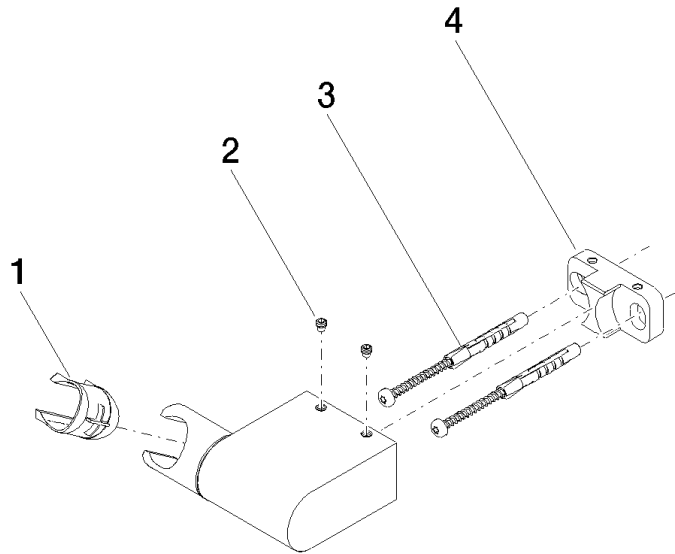

28 060 970

• orientable 75°

S'adapte aux gammes suivantes : IMO,
LULU, MADISON, MEM, TARA, CL.1, LISSÉ,
VAIA, META, CYO

	Chrome brossé	28 060 970-93
	Chrome	28 060 970-00
	Platine brossé	28 060 970-06
	Platine	28 060 970-08
	Dark Brass matt	28 060 970-16
	Dark Chrome	28 060 970-19
	Or clair	28 060 970-26
	Or clair brossé	28 060 970-27
	Laiton brossé (Or 23cts)	28 060 970-28
	Noir mat	28 060 970-33
	Bronze brossé	28 060 970-42
	Champagne brossé (Or 22cts)	28 060 970-46
	Champagne (Or 22cts)	28 060 970-47
	Dark Platinum brossé	28 060 970-99

28 060 970

mm [inches]

28 060 970

Version du produit de 10/1/2023

Les pièces pour les
autres finitions
peuvent être
trouvées ici : Chrome

Support de douchette pivotant - Chrome brossé

IMO

28 060 970

Liste des pièces de rechange

Version du produit de 10/1/2023

N°	Article Numéro	Désignation	Fréquence de montage	Délai de livraison
	09 12 12 212 90	douille	5	2