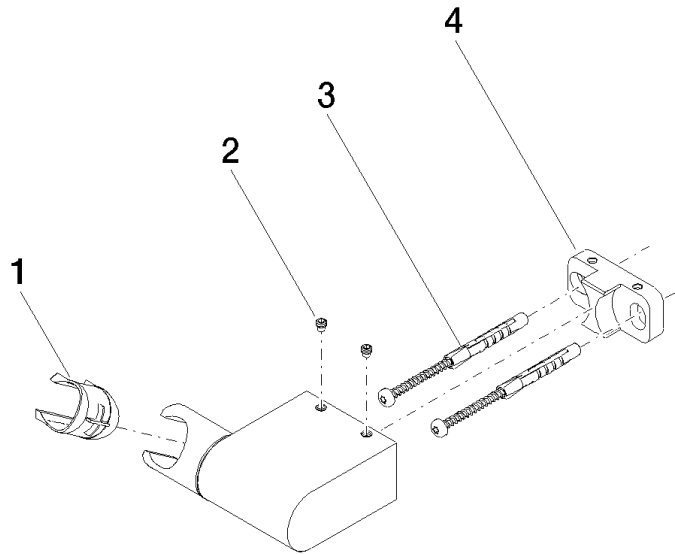

28 060 970

- orientable 75°

S'adapte aux gammes suivantes : IMO, LULU, MADISON, MEM, TARA, CL.1, LISSÉ, VAIA, META, CYO

	Dark Platinum brossé	28 060 970-99
	Chrome	28 060 970-00
	Platine brossé	28 060 970-06
	Platine	28 060 970-08
	Dark Brass matt	28 060 970-16
	Dark Chrome	28 060 970-19
	Or clair	28 060 970-26
	Or clair brossé	28 060 970-27
	Laiton brossé (Or 23cts)	28 060 970-28
	Noir mat	28 060 970-33
	Bronze brossé	28 060 970-42
	Champagne brossé (Or 22cts)	28 060 970-46
	Champagne (Or 22cts)	28 060 970-47
	Chrome brossé	28 060 970-93

28 060 970

mm [inches]

28 060 970

Version du produit de 10/1/2023

Les pièces pour les
autres finitions
peuvent être
trouvées ici : [Chrome](#)

Support de douchette pivotant - Dark Platinum brossé

IMO

28 060 970

Liste des pièces de rechange

Version du produit de 10/1/2023

N°	Article Numéro	Désignation	Fréquence de montage	Délai de livraison
	09 12 12 212 90	douille	5	2