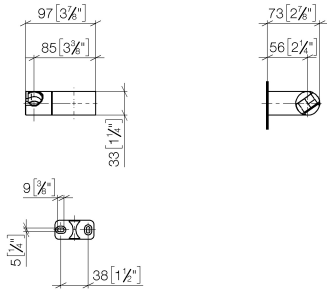

28 060 970

- orientable 75°

S'adapte aux gammes suivantes : IMO, LULU, MADISON, MEM, TARA, CL.1, LISSÉ, VAIA, META, CYO

	Dark Platinum brossé	28 060 970-99
	Chrome	28 060 970-00
	Platine brossé	28 060 970-06
	Platine	28 060 970-08
	Dark Brass matt	28 060 970-16
	Dark Chrome	28 060 970-19
	Or clair	28 060 970-26
	Or clair brossé	28 060 970-27
	Laiton brossé (Or 23cts)	28 060 970-28
	Noir mat	28 060 970-33
	Bronze brossé	28 060 970-42
	Champagne brossé (Or 22cts)	28 060 970-46
	Champagne (Or 22cts)	28 060 970-47
	Chrome brossé	28 060 970-93

28 060 970

mm [inches]

28 060 970

Version du produit de 10/1/2023

Les pièces pour les
autres finitions
peuvent être
trouvées ici : [Chrome](#)

Support de douchette pivotant - Dark Platinum brossé

IMO

28 060 970

Liste des pièces de rechange

Version du produit de 10/1/2023

N°	Article Numéro	Désignation	Fréquence de montage	Délai de livraison
	09 12 12 212 90	douille	5	2