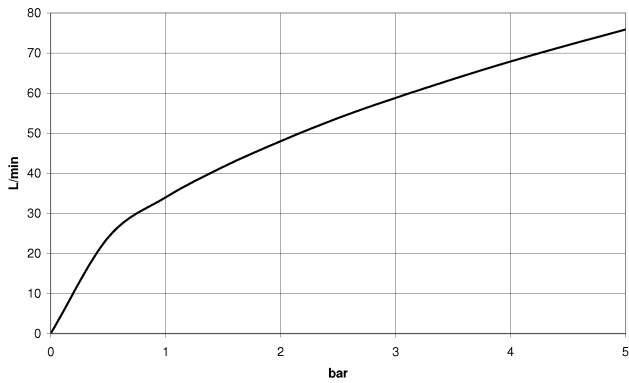

## MADISON Coude mural - Platine

28 450 410 Version du produit de 7/6/2018

- sortie douche 1/2"
- rosace Ø 55 mm
- raccord 1/2"

Avec sécurité anti-retour.

	Platine	28 450 410-08
	Chrome	28 450 410-00
	Platine brossé	28 450 410-06
	Laiton (Or 23cts)	28 450 410-09
	Laiton brossé (Or 23cts)	28 450 410-28
	Dark Platinum brossé	28 450 410-99

## MADISON Coude mural - Platine

28 450 410 Version du produit de 7/6/2018

mm [inches]

### Diagramme de débit