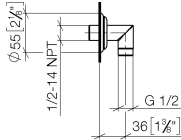

## MADISON Coude mural - Platine

28 450 410 Version du produit de 7/6/2018

- sortie douche 1/2"
- rosace Ø 55 mm
- raccord 1/2"

Avec sécurité anti-retour.

	Platine	28 450 410-08
	Chrome	28 450 410-00
	Platine brossé	28 450 410-06
	Laiton (Or 23cts)	28 450 410-09
	Laiton brossé (Or 23cts)	28 450 410-28
	Dark Platinum brossé	28 450 410-99

## MADISON Coude mural - Platine

28 450 410 Version du produit de 7/6/2018

mm [inches]