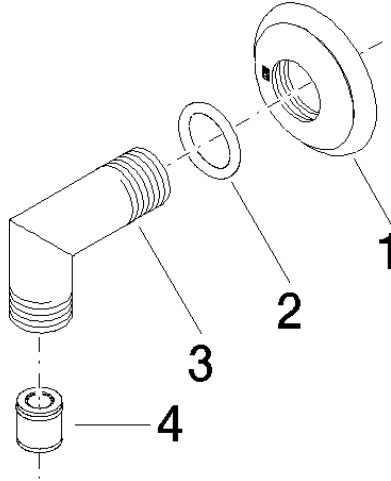

## MADISON Coude mural - Platine

28 450 410 Version du produit de 7/6/2018

- sortie douche 1/2"
- rosace Ø 55 mm
- raccord 1/2"

Avec sécurité anti-retour.

	Platine	28 450 410-08
	Chrome	28 450 410-00
	Platine brossé	28 450 410-06
	Laiton (Or 23cts)	28 450 410-09
	Laiton brossé (Or 23cts)	28 450 410-28
	Dark Platinum brossé	28 450 410-99

## MADISON Coude mural - Platine

---

28 450 410 Version du produit de 7/6/2018

### Certificats

---

Belgaqua\_21-381-2 WRAS\_240502

**MADISON Coude mural - Platine**

28 450 410 Version du produit de 7/6/2018

**Liste des pièces de rechange**

N°	Article Numéro	Désignation	Fréquence de montage	Délai de livraison
1	09 27 35 003-08	rosace	1	40
2	90 14 10 026 00 90	joint	1	2
3	09 11 03 121-08	raccord	1	40
4	90 23 01 141 00 90	anti-retour	1	2