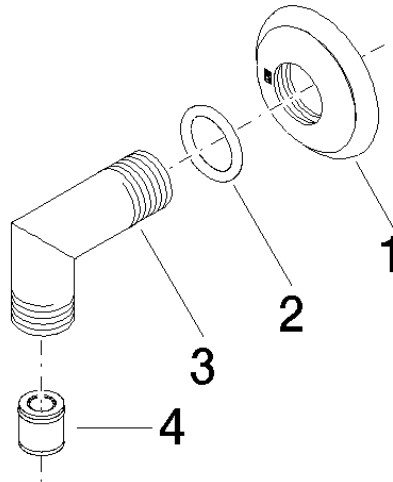

28 450 410

- sortie douche 1/2"
- rosace Ø 55 mm
- raccord 1/2"

Avec sécurité anti-retour.

	Laiton (Or 23cts)	28 450 410-09
	Chrome	28 450 410-00
	Platine brossé	28 450 410-06
	Platine	28 450 410-08
	Laiton brossé (Or 23cts)	28 450 410-28
	Dark Platinum brossé	28 450 410-99

**Accessoires recommandés**

**Coude mural à encastrer - 35 085 970 90**

- profondeur de montage max. 163 mm
- profondeur de montage mini. 90 mm

28 450 410

mm [inches]

### Diagramme de débit

### Liste des pièces de rechange

N°	Article Numéro	Désignation	Fréquence de montage	Délai de livraison
1	09 27 35 003-09	rosace	1	40
2	90 14 10 026 00 90	joint	1	2
3	09 11 03 121-09	raccord	1	60
4	90 23 01 141 00 90	anti-retour	1	2