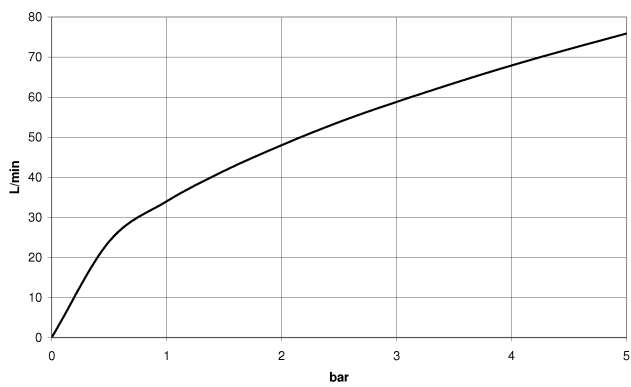

28 450 625

- sortie douche 3/8"
- rosace Ø 55 mm
- raccord 1/2"

Avec sécurité anti-retour.

S'adapte aux gammes suivantes : TARA,
META

	Chrome	28 450 625-00
	Platine brossé	28 450 625-06
	Platine	28 450 625-08
	Dark Chrome	28 450 625-19
	Or clair	28 450 625-26
	Or clair brossé	28 450 625-27
	Laiton brossé (Or 23cts)	28 450 625-28
	Noir mat	28 450 625-33
	Bronze brossé	28 450 625-42
	Champagne brossé (Or 22cts)	28 450 625-46
	Champagne (Or 22cts)	28 450 625-47
	Chrome brossé	28 450 625-93
	Dark Platinum brossé	28 450 625-99

Accessoires recommandés

- Coude mural à encastrer -** 35 085 970 90
- profondeur de montage max. 163 mm
 - profondeur de montage mini. 90 mm

28 450 625

mm [inches]

Diagramme de débit

Certificats

IAPMO_4976 (5). WRAS_1811023. Belgaqua_21-381- ACS_20 ACC LY 739.
27_7.