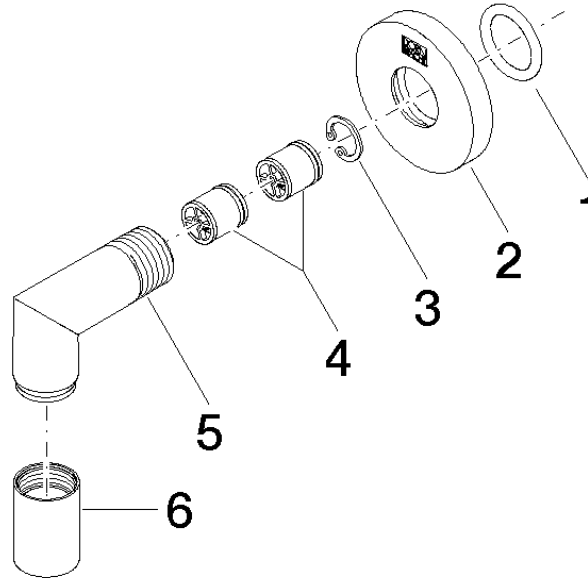

28 450 625

- sortie douche 3/8"
- rosace Ø 55 mm
- raccord 1/2"

Avec sécurité anti-retour.

S'adapte aux gammes suivantes : TARA,
META

	Chrome	28 450 625-00
	Platine brossé	28 450 625-06
	Platine	28 450 625-08
	Dark Chrome	28 450 625-19
	Or clair	28 450 625-26
	Or clair brossé	28 450 625-27
	Laiton brossé (Or 23cts)	28 450 625-28
	Noir mat	28 450 625-33
	Bronze brossé	28 450 625-42
	Champagne brossé (Or 22cts)	28 450 625-46
	Champagne (Or 22cts)	28 450 625-47
	Chrome brossé	28 450 625-93
	Dark Platinum brossé	28 450 625-99

Accessoires recommandés

- Coude mural à encastrer -** 35 085 970 90
- profondeur de montage max. 163 mm
 - profondeur de montage mini. 90 mm

28 450 625

mm [inches]

Diagramme de débit

Certificats

IAPMO_4976 (5). WRAS_1811023. Belgaqua_21-381- ACS_20 ACC LY 739.
27_7.

28 450 625

Liste des pièces de rechange

N°	Article Numéro	Désignation	Fréquence de montage	Délai de livraison
1	90 14 10 026 00 90	joint	1	2
2	09 27 22 503-00	rosace	1	10
3	09 16 01 014 90	anneau	1	2
4	90 23 01 141 00 90	anti-retour	2	2
5	09 11 03 036-00	raccord	1	10
6	90 21 02 069 00-00	hotte	1	10