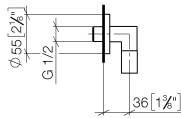

28 450 625

- sortie douche 3/8"
- rosace Ø 55 mm
- raccord 1/2"

Avec sécurité anti-retour.

S'adapte aux gammes suivantes : TARA,
META

	Chrome	28 450 625-00
	Platine brossé	28 450 625-06
	Platine	28 450 625-08
	Dark Chrome	28 450 625-19
	Or clair	28 450 625-26
	Or clair brossé	28 450 625-27
	Laiton brossé (Or 23cts)	28 450 625-28
	Noir mat	28 450 625-33
	Bronze brossé	28 450 625-42
	Champagne brossé (Or 22cts)	28 450 625-46
	Champagne (Or 22cts)	28 450 625-47
	Chrome brossé	28 450 625-93
	Dark Platinum brossé	28 450 625-99

Accessoires recommandés

- Coude mural à encastrer -** 35 085 970 90
- profondeur de montage max. 163 mm
 - profondeur de montage mini. 90 mm

28 450 625

mm [inches]

Diagramme de débit

Certificats

IAPMO_4976 (5). WRAS_1811023. Belgaqua_21-381- ACS_20 ACC LY 739.
27_7.

28 450 625

Liste des pièces de rechange

N°	Article Numéro	Désignation	Fréquence de montage	Délai de livraison
1	90 14 10 026 00 90	joint	1	2
2	09 27 22 503-00	rosace	1	10
3	09 16 01 014 90	anneau	1	2
4	90 23 01 141 00 90	anti-retour	2	2
5	09 11 03 036-00	raccord	1	10
6	90 21 02 069 00-00	hotte	1	10