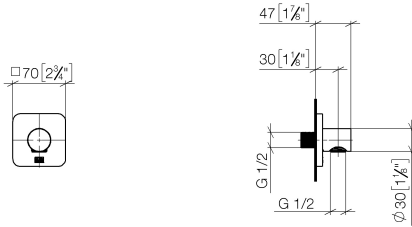

DORNBACHT YARRE Coude mural - Chrome

28 450 832

- sortie douche 1/2"
- rosace 60 x 60 mm
- raccord 1/2"
- rosace 60 x 60 mm

Avec sécurité anti-retour.

	Chrome	28 450 832-00
	Soft Black	28 450 832-69

Accessoires recommandés

- Coude mural à encastrer -** 35 085 970 90
- profondeur de montage max. 163 mm
 - profondeur de montage mini. 90 mm

DORNBRAUCHT YARRE Coude mural - Chrome

28 450 832

mm [inches]

Certificats

WRAS_2305028.

DORNBRACTH YARRE Coude mural - Chrome