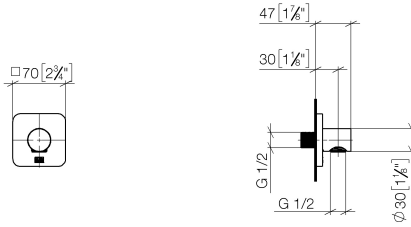

DORNBACHT YARRE Coude mural - Soft Black

28 450 832

- sortie douche 1/2"
- rosace 60 x 60 mm
- raccord 1/2"
- rosace 60 x 60 mm

Avec sécurité anti-retour.

	Soft Black	28 450 832-69
	Chrome	28 450 832-00

Accessoires recommandés

- Coude mural à encastrer -** 35 085 970 90
- profondeur de montage max. 163 mm
 - profondeur de montage mini. 90 mm

DORNBACHT YARRE Coude mural - Soft Black

28 450 832

mm [inches]

Codes & Standards

Scottish Water
Byelaws