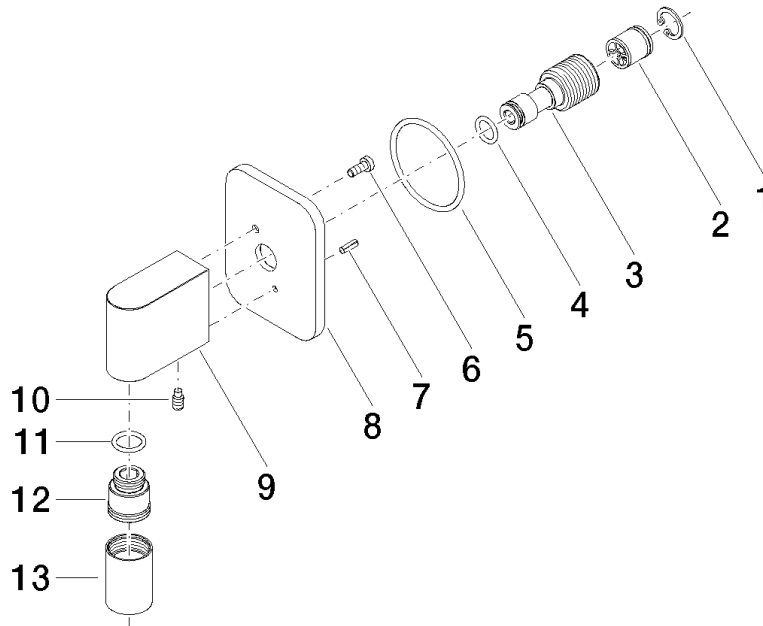

28 450 845

- sortie douche 3/8"
- rosace 60 x 78 mm
- raccord 1/2"

Avec sécurité anti-retour.

	Chrome	28 450 845-00
	Platine brossé	28 450 845-06
	Dark Chrome	28 450 845-19
	Or clair brossé	28 450 845-27
	Noir mat	28 450 845-33
	Chrome brossé	28 450 845-93
	Dark Platinum brossé	28 450 845-99

### Accessoires recommandés

**Coude mural à encastrer -** 35 085 970 90

- profondeur de montage max. 163 mm
- profondeur de montage mini. 90 mm

28 450 845

mm [inches]

### Diagramme de débit

### Liste des pièces de rechange

N°	Article Numéro	Désignation	Fréquence de montage	Délai de livraison
1	09 16 01 014 90	anneau	1	2
2	90 23 01 141 00 90	anti-retour	1	2
3	09 24 03 116 20 90	raccord à vis	1	2
4	09 14 10 008 90	joint	1	2
5	09 14 10 142 90	joint	1	2
6	09 30 30 054 90	vis	1	2
7	09 31 11 026 90	tige	1	2
8	09 27 84 021-00	rosace	1	10
9	09 11 03 046-00	raccord	1	10
10	09 31 11 005 90	tige	1	2
11	90 14 10 077 00 90	joint	1	2
12	09 24 03 107 20 90	raccord à vis	1	2
13	90 21 02 069 00-00	hotte	1	10