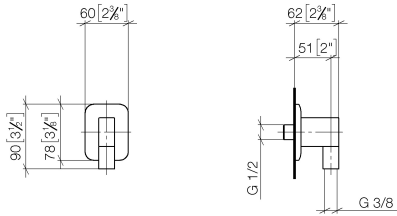

28 450 845

- sortie douche 3/8"
- rosace 60 x 78 mm
- raccord 1/2"

Avec sécurité anti-retour.

	Chrome	28 450 845-00
	Platine brossé	28 450 845-06
	Dark Chrome	28 450 845-19
	Or clair brossé	28 450 845-27
	Noir mat	28 450 845-33
	Chrome brossé	28 450 845-93
	Dark Platinum brossé	28 450 845-99

### Accessoires recommandés

**Coude mural à encastrer -** 35 085 970 90

- profondeur de montage max. 163 mm
- profondeur de montage mini. 90 mm

28 450 845

mm [inches]

### Diagramme de débit