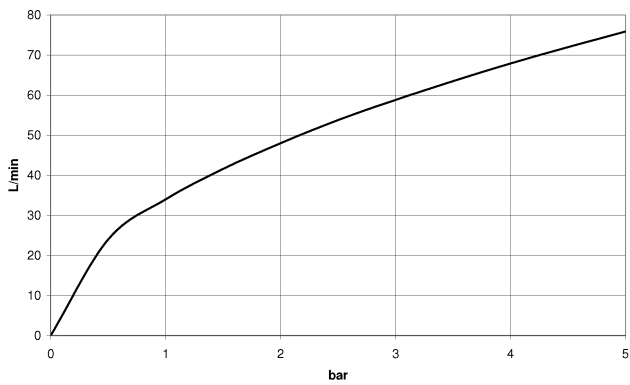

28 450 980

- sortie douche 3/8"
- rosace 60 x 60 mm
- raccord 1/2"

Avec sécurité anti-retour.

S'adapte aux gammes suivantes : IMO,
MEM, CL.1, CYO

	Laiton (Or 23cts)	28 450 980-09
	Chrome	28 450 980-00
	Platine brossé	28 450 980-06
	Platine	28 450 980-08
	Dark Chrome	28 450 980-19
	Or clair brossé	28 450 980-27
	Laiton brossé (Or 23cts)	28 450 980-28
	Noir mat	28 450 980-33
	Champagne brossé (Or 22cts)	28 450 980-46
	Champagne (Or 22cts)	28 450 980-47
	Chrome brossé	28 450 980-93
	Dark Platinum brossé	28 450 980-99

28 450 980

mm [inches]

Diagramme de débit

Codes & Standards

EN 1717

Scottish Water
Byelaws

UK Water Supply
Regulations

Coude mural - Laiton (Or 23cts)