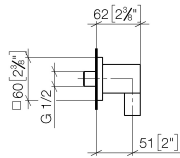

28 450 980

- sortie douche 3/8"
- rosace 60 x 60 mm
- raccord 1/2"

Avec sécurité anti-retour.

S'adapte aux gammes suivantes : IMO,
MEM, CL.1, CYO

	Laiton (Or 23cts)	28 450 980-09
	Chrome	28 450 980-00
	Platine brossé	28 450 980-06
	Platine	28 450 980-08
	Dark Chrome	28 450 980-19
	Or clair brossé	28 450 980-27
	Laiton brossé (Or 23cts)	28 450 980-28
	Noir mat	28 450 980-33
	Champagne brossé (Or 22cts)	28 450 980-46
	Champagne (Or 22cts)	28 450 980-47
	Chrome brossé	28 450 980-93
	Dark Platinum brossé	28 450 980-99

28 450 980

mm [inches]

Diagramme de débit

Codes & Standards

EN 1717

Scottish Water
Byelaws

UK Water Supply
Regulations

Coude mural - Laiton (Or 23cts)