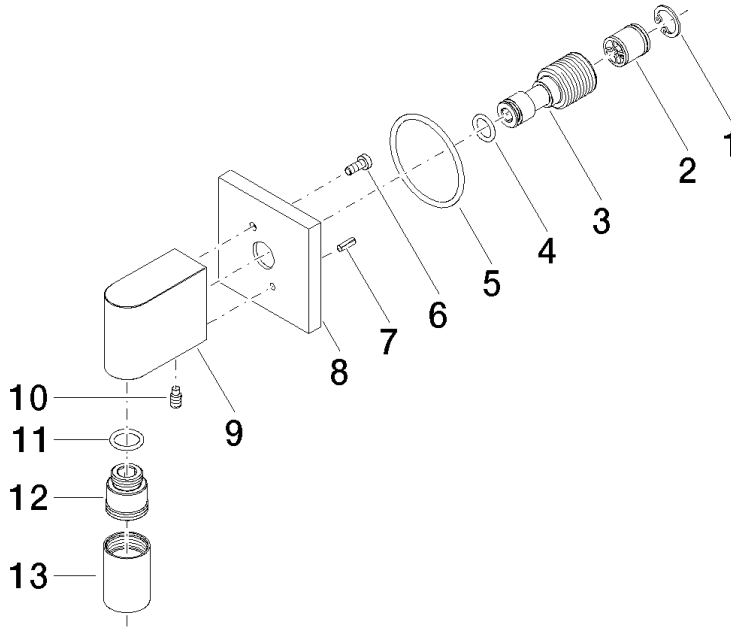

28 450 980

Version du produit de 3/2/2021

Les pièces pour les
autres finitions
peuvent être
trouvées ici : Chrome