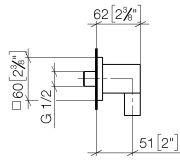

28 450 980

- sortie douche 3/8"
- rosace 60 x 60 mm
- raccord 1/2"

Avec sécurité anti-retour.

S'adapte aux gammes suivantes : IMO,
MEM, CL.1, CYO

	Dark Chrome	28 450 980-19
	Chrome	28 450 980-00
	Platine brossé	28 450 980-06
	Platine	28 450 980-08
	Laiton (Or 23cts)	28 450 980-09
	Or clair brossé	28 450 980-27
	Laiton brossé (Or 23cts)	28 450 980-28
	Noir mat	28 450 980-33
	Champagne brossé (Or 22cts)	28 450 980-46
	Champagne (Or 22cts)	28 450 980-47
	Chrome brossé	28 450 980-93
	Dark Platinum brossé	28 450 980-99

Accessoires recommandés

Coude mural à encastrer -

35 085 970 90

- profondeur de montage max. 163 mm
- profondeur de montage mini. 90 mm

28 450 980

mm [inches]

Diagramme de débit

Codes & Standards