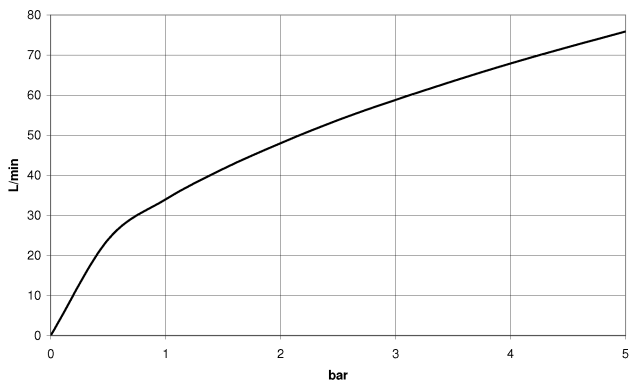

28 450 980

- sortie douche 3/8"
- rosace 60 x 60 mm
- raccord 1/2"

Avec sécurité anti-retour.

S'adapte aux gammes suivantes : IMO,
MEM, CL.1, CYO

	Dark Chrome	28 450 980-19
	Chrome	28 450 980-00
	Platine brossé	28 450 980-06
	Platine	28 450 980-08
	Laiton (Or 23cts)	28 450 980-09
	Or clair brossé	28 450 980-27
	Laiton brossé (Or 23cts)	28 450 980-28
	Noir mat	28 450 980-33
	Champagne brossé (Or 22cts)	28 450 980-46
	Champagne (Or 22cts)	28 450 980-47
	Chrome brossé	28 450 980-93
	Dark Platinum brossé	28 450 980-99

Accessoires recommandés

Coude mural à encastrer -

35 085 970 90

- profondeur de montage max. 163 mm
- profondeur de montage mini. 90 mm

28 450 980

mm [inches]

Diagramme de débit

Codes & Standards