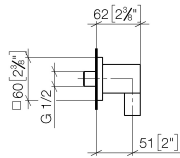

28 450 980

- sortie douche 3/8"
- rosace 60 x 60 mm
- raccord 1/2"

Avec sécurité anti-retour.

S'adapte aux gammes suivantes : IMO, MEM, CL.1, CYO

	Or clair brossé	28 450 980-27
	Chrome	28 450 980-00
	Platine brossé	28 450 980-06
	Platine	28 450 980-08
	Laiton (Or 23cts)	28 450 980-09
	Dark Chrome	28 450 980-19
	Laiton brossé (Or 23cts)	28 450 980-28
	Noir mat	28 450 980-33
	Champagne brossé (Or 22cts)	28 450 980-46
	Champagne (Or 22cts)	28 450 980-47
	Chrome brossé	28 450 980-93
	Dark Platinum brossé	28 450 980-99

Accessoires recommandés

Coude mural à encastrer - 35 085 970 90
 ●profondeur de montage mini. 90 mm
 ●profondeur de montage max. 163 mm

28 450 980

mm [inches]

Diagramme de débit

Codes & Standards

EN 1717

Scottish Water
Byelaws