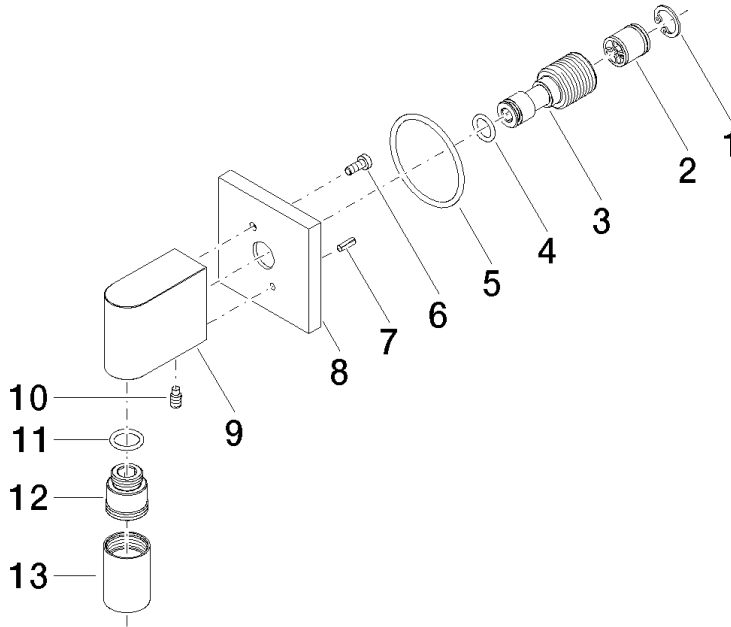

28 450 980

Version du produit de 3/2/2021