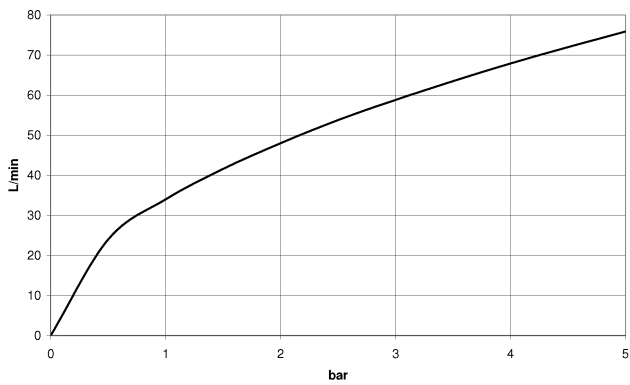

28 450 980

- sortie douche 3/8"
- rosace 60 x 60 mm
- raccord 1/2"

Avec sécurité anti-retour.

S'adapte aux gammes suivantes : IMO, MEM, CL.1, CYO

	Or clair brossé	28 450 980-27
	Chrome	28 450 980-00
	Platine brossé	28 450 980-06
	Platine	28 450 980-08
	Laiton (Or 23cts)	28 450 980-09
	Dark Chrome	28 450 980-19
	Laiton brossé (Or 23cts)	28 450 980-28
	Noir mat	28 450 980-33
	Champagne brossé (Or 22cts)	28 450 980-46
	Champagne (Or 22cts)	28 450 980-47
	Chrome brossé	28 450 980-93
	Dark Platinum brossé	28 450 980-99

Accessoires recommandés

Coude mural à encastrer - 35 085 970 90
 ●profondeur de montage mini. 90 mm
 ●profondeur de montage max. 163 mm

28 450 980

mm [inches]

Diagramme de débit

Codes & Standards

EN 1717

Scottish Water
Byelaws