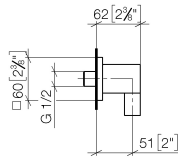

28 450 980

- sortie douche 3/8"
- rosace 60 x 60 mm
- raccord 1/2"

Avec sécurité anti-retour.

S'adapte aux gammes suivantes : IMO, MEM, CL.1, CYO

	Noir mat	28 450 980-33
	Chrome	28 450 980-00
	Platine brossé	28 450 980-06
	Platine	28 450 980-08
	Laiton (Or 23cts)	28 450 980-09
	Dark Chrome	28 450 980-19
	Or clair brossé	28 450 980-27
	Laiton brossé (Or 23cts)	28 450 980-28
	Champagne brossé (Or 22cts)	28 450 980-46
	Champagne (Or 22cts)	28 450 980-47
	Chrome brossé	28 450 980-93
	Dark Platinum brossé	28 450 980-99

**Accessoires recommandés**

**Coude mural à encastrer -** 35 085 970 90  
 ●profondeur de montage max. 163 mm  
 ●profondeur de montage mini. 90 mm

28 450 980

mm [inches]

Diagramme de débit

Codes & Standards