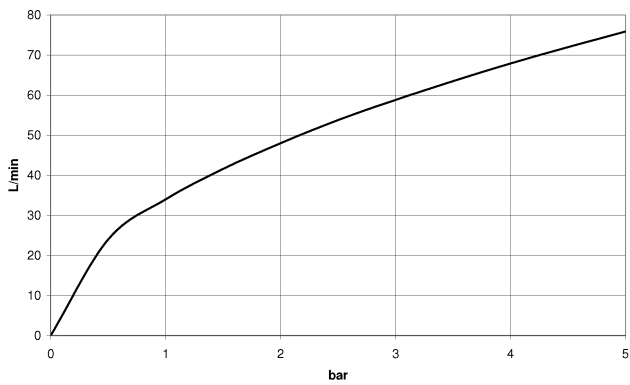

**Coude mural - Champagne brossé (Or 22cts)**

IMO

28 450 980

- sortie douche 3/8"
- rosace 60 x 60 mm
- raccord 1/2"

Avec sécurité anti-retour.

S'adapte aux gammes suivantes : IMO, MEM, CL.1, CYO

	Champagne brossé (Or 22cts)	28 450 980-46
	Chrome	28 450 980-00
	Platine brossé	28 450 980-06
	Platine	28 450 980-08
	Laiton (Or 23cts)	28 450 980-09
	Dark Chrome	28 450 980-19
	Or clair brossé	28 450 980-27
	Laiton brossé (Or 23cts)	28 450 980-28
	Noir mat	28 450 980-33
	Champagne (Or 22cts)	28 450 980-47
	Chrome brossé	28 450 980-93
	Dark Platinum brossé	28 450 980-99

### Diagramme de débit