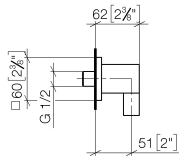

**Coude mural - Champagne brossé (Or 22cts)**

IMO

28 450 980

- sortie douche 3/8"
- rosace 60 x 60 mm
- raccord 1/2"

Avec sécurité anti-retour.

S'adapte aux gammes suivantes : IMO, MEM, CL.1, CYO

	Champagne brossé (Or 22cts)	28 450 980-46
	Chrome	28 450 980-00
	Platine brossé	28 450 980-06
	Platine	28 450 980-08
	Laiton (Or 23cts)	28 450 980-09
	Dark Chrome	28 450 980-19
	Or clair brossé	28 450 980-27
	Laiton brossé (Or 23cts)	28 450 980-28
	Noir mat	28 450 980-33
	Champagne (Or 22cts)	28 450 980-47
	Chrome brossé	28 450 980-93
	Dark Platinum brossé	28 450 980-99

**Accessoires recommandés**

- Coude mural à encastrer -** 35 085 970 90
- profondeur de montage max. 163 mm
  - profondeur de montage mini. 90 mm

28 450 980

mm [inches]