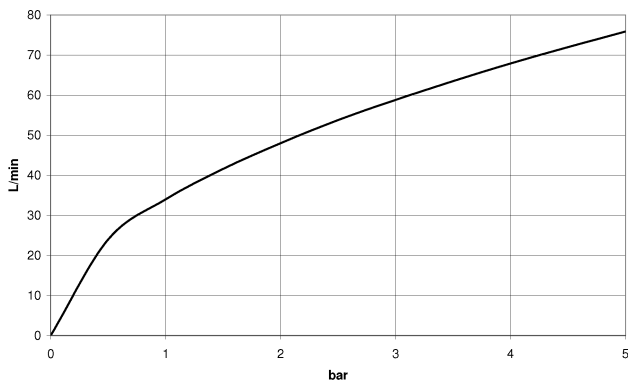

28 450 980

- sortie douche 3/8"
- rosace 60 x 60 mm
- raccord 1/2"

Avec sécurité anti-retour.

S'adapte aux gammes suivantes : IMO,
MEM, CL.1, CYO

	Chrome brossé	28 450 980-93
	Chrome	28 450 980-00
	Platine brossé	28 450 980-06
	Platine	28 450 980-08
	Laiton (Or 23cts)	28 450 980-09
	Dark Chrome	28 450 980-19
	Or clair brossé	28 450 980-27
	Laiton brossé (Or 23cts)	28 450 980-28
	Noir mat	28 450 980-33
	Champagne brossé (Or 22cts)	28 450 980-46
	Champagne (Or 22cts)	28 450 980-47
	Dark Platinum brossé	28 450 980-99

28 450 980

mm [inches]

Diagramme de débit

Codes & Standards

ASME A112.18.1

cUPC

EN 1717

Scottish Water
Byelaws