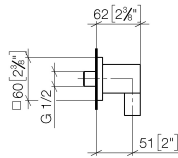

28 450 980

- sortie douche 3/8"
- rosace 60 x 60 mm
- raccord 1/2"

Avec sécurité anti-retour.

S'adapte aux gammes suivantes : IMO,
MEM, CL.1, CYO

	Chrome brossé	28 450 980-93
	Chrome	28 450 980-00
	Platine brossé	28 450 980-06
	Platine	28 450 980-08
	Laiton (Or 23cts)	28 450 980-09
	Dark Chrome	28 450 980-19
	Or clair brossé	28 450 980-27
	Laiton brossé (Or 23cts)	28 450 980-28
	Noir mat	28 450 980-33
	Champagne brossé (Or 22cts)	28 450 980-46
	Champagne (Or 22cts)	28 450 980-47
	Dark Platinum brossé	28 450 980-99

28 450 980

mm [inches]

Diagramme de débit

Codes & Standards

ASME A112.18.1

cUPC

EN 1717

Scottish Water
Byelaws