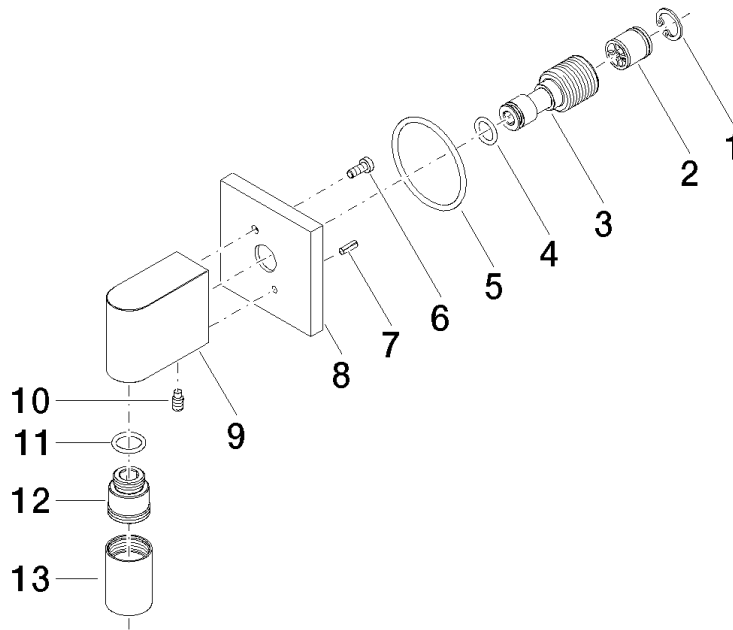

Belgaqua_22_280_2

28 450 980

Version du produit jusqu'à 7/6/2018

Version du produit de 7/6/2018 à 3/2/2021

Version du produit de 3/2/2021

Les pièces pour les
autres finitions
peuvent être
trouvées ici : Chrome