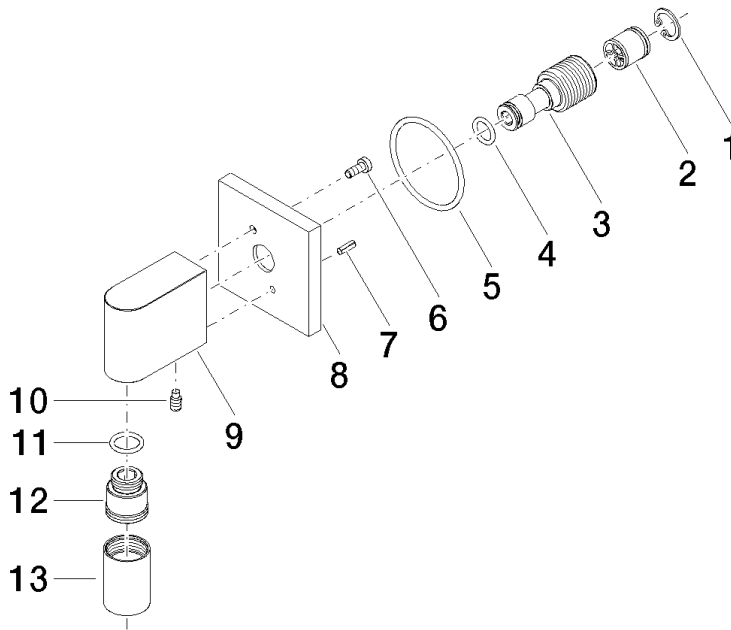

28 450 980

Version du produit jusqu'à 7/6/2018

Version du produit de 7/6/2018 à 3/2/2021

Version du produit de 3/2/2021