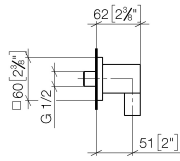

28 450 980

- sortie douche 3/8"
- rosace 60 x 60 mm
- raccord 1/2"

Avec sécurité anti-retour.

S'adapte aux gammes suivantes : IMO, MEM, CL.1, CYO

| | | |
|--|-----------------------------|---------------|
|  | Dark Platinum brossé | 28 450 980-99 |
|  | Chrome | 28 450 980-00 |
|  | Platine brossé | 28 450 980-06 |
|  | Platine | 28 450 980-08 |
|  | Laiton (Or 23cts) | 28 450 980-09 |
|  | Dark Chrome | 28 450 980-19 |
|  | Or clair brossé | 28 450 980-27 |
|  | Laiton brossé (Or 23cts) | 28 450 980-28 |
|  | Noir mat | 28 450 980-33 |
|  | Champagne brossé (Or 22cts) | 28 450 980-46 |
|  | Champagne (Or 22cts) | 28 450 980-47 |
|  | Chrome brossé | 28 450 980-93 |

Accessoires recommandés

- Coude mural à encastrer -** 35 085 970 90
- profondeur de montage max. 163 mm
 - profondeur de montage mini. 90 mm

28 450 980

mm [inches]

Diagramme de débit

Codes & Standards

ASME A112.18.1