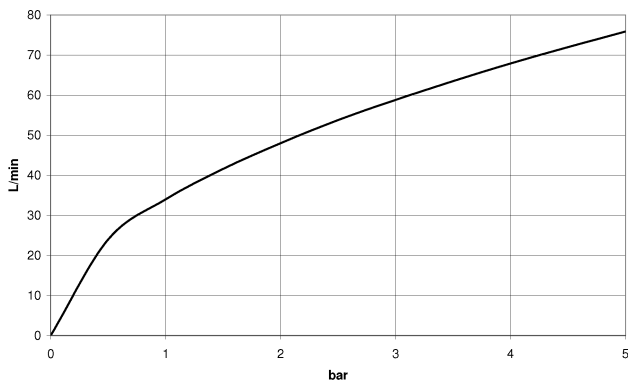

28 450 980

mm [inches]

Diagramme de débit

Codes & Standards

ASME A112.18.1

cUPC

EN 1717

Scottish Water
Byelaws

UK Water Supply
Regulations