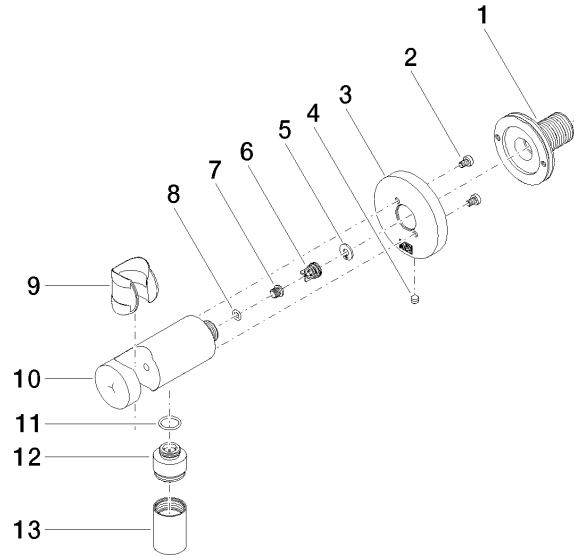

EDITION PRO Coude mural - Chrome

28 490 626

- sortie douche 3/8"
- rosace Ø 60 mm
- raccord 1/2"
- avec sécurité anti-retour

	Chrome	28 490 626-00
	Noir mat	28 490 626-33
	Chrome brossé	28 490 626-93

Accessoires requis

- Coude mural à encastrer -** 35 085 970 90
- profondeur de montage mini. 90 mm
 - profondeur de montage max. 163 mm

EDITION PRO Coude mural - Chrome

28 490 626

mm [inches]

Diagramme de débit

Liste des pièces de rechange

N°	Article Numéro	Désignation	Fréquence de montage	Délai de livraison
1	90 24 03 280 00 90	raccord à vis	1	2
2	09 30 30 037 90	vis	1	2
3	09 27 66 016-00	rosace	1	60
4	09 31 11 112 90	tige	1	60
5	09 16 01 023 90	anneau	1	2
6	09 23 01 131 90	anti-retour	1	2
7	09 30 30 113 20 90	vis	1	2
8	09 14 10 001 90	joint	1	2
9	09 18 40 216 90	douille	1	2
10	09 11 03 124-00	raccord	1	10
11	09 14 10 213 90	joint	1	2
12	09 24 03 279-00	raccord à vis	1	10
13	90 21 02 069 00-00	hotte	1	10