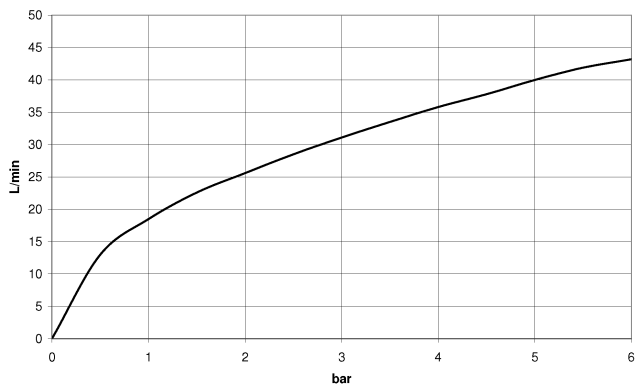

EDITION PRO Coude mural - Chrome

28 490 626

- sortie douche 3/8"
- rosace Ø 60 mm
- raccord 1/2"
- avec sécurité anti-retour

	Chrome	28 490 626-00
	Noir mat	28 490 626-33
	Chrome brossé	28 490 626-93

Accessoires requis

- Coude mural à encastrer -** 35 085 970 90
- profondeur de montage mini. 90 mm
 - profondeur de montage max. 163 mm

EDITION PRO Coude mural - Chrome

28 490 626

mm [inches]

Diagramme de débit

Liste des pièces de rechange