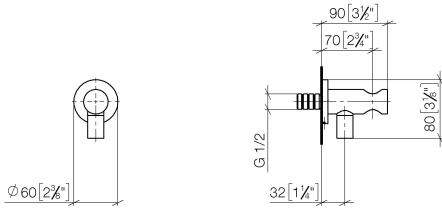

EDITION PRO Coude mural - Chrome

28 490 626

- sortie douche 3/8"
- rosace Ø 60 mm
- raccord 1/2"
- avec sécurité anti-retour

	Chrome	28 490 626-00
	Noir mat	28 490 626-33
	Chrome brossé	28 490 626-93

Accessoires requis

- Coude mural à encastrer -** 35 085 970 90
- profondeur de montage mini. 90 mm
 - profondeur de montage max. 163 mm

EDITION PRO Coude mural - Chrome

28 490 626

mm [inches]

Diagramme de débit

Liste des pièces de rechange

N°	Article Numéro	Désignation	Fréquence de montage	Délai de livraison
1	90 24 03 280 00 90	raccord à vis	1	2
2	09 30 30 037 90	vis	1	2
3	09 27 66 016-00	rosace	1	60
4	09 31 11 112 90	tige	1	60
5	09 16 01 023 90	anneau	1	2
6	09 23 01 131 90	anti-retour	1	2
7	09 30 30 113 20 90	vis	1	2
8	09 14 10 001 90	joint	1	2
9	09 18 40 216 90	douille	1	2
10	09 11 03 124-00	raccord	1	10
11	09 14 10 213 90	joint	1	2
12	09 24 03 279-00	raccord à vis	1	10
13	90 21 02 069 00-00	hotte	1	10